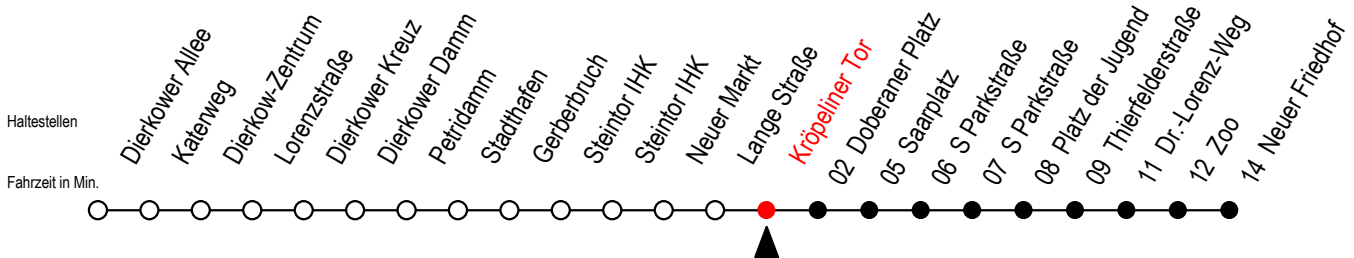

Gültig ab 10.06.2022

Alle Angaben ohne Gewähr

Richtung: Neuer Friedhof

geänderte Linienführung zwischen Steintor IHK und Doberaner Platz

Uhr Mo. - Fr.		Uhr Mo. - Fr. [WSW]*		Uhr Samstag		Uhr Sonntag - Feiertag	
4	39^P	4	39^P	4	--	4	--
5	09^P 39	5	09^P 39	5	--	5	--
6	07 37 57	6	07 37	6	39^P	6	--
7	17 37 57	7	07 37	7	09^P 39^P	7	--
8	17 37 57^P	8	07 37	8	09^P 39	8	08 38
9	17^P 37^P 57^P	9	07 37^P 57^P	9	09 37	9	08 38
10	17^P 37^P 57^P	10	17^P 37^P 57^P	10	07 37	10	08 38
11	17^P 37^P 57^P	11	17^P 37^P 57^P	11	07 37	11	08 38
12	17^P 37 57	12	17^P 37 57	12	07 37	12	08 38
13	17 37 57	13	17 37 57	13	07 37	13	08 38
14	17 37 57	14	17 37 57	14	07 37	14	08 38
15	17 37 57	15	17 37 57	15	07 37	15	08 38
16	17 37 57	16	17 37 57	16	07 37	16	08 38
17	17 37 57	17	17 37 57	17	07 37	17	08 38
18	17 37^P	18	17 37^P	18	07 37^P	18	08 38^P
19	07^P 37^P	19	07^P 37^P	19	07^P 37^P	19	08^P 38^P
20	07^P 37^P	20	07^P 37^P	20	07^P 37^P	20	08^P 38^P
21	09^P 39^P	21	09^P 39^P	21	09^P 39^P	21	09^P 39^P
22	09^P 39^P	22	09^P 39^P	22	09^P 39^P	22	09^P 39^P
23	09^P 39^P	23	09^P 39^P	23	09^P 39^P	23	09^P 39^P
0	05^E 35^E	0	05^E 35^E	0	05^E 35^E	0	05^E 35^E

P = fährt bis Platz der Jugend

E = fährt ab Kröpeliner Tor bis Heinrich-Schütz-Str.

*WSW= fährt in den Winter-, Sommer- und Weihnachtsferien

Ferienzeiten siehe Infoblatt