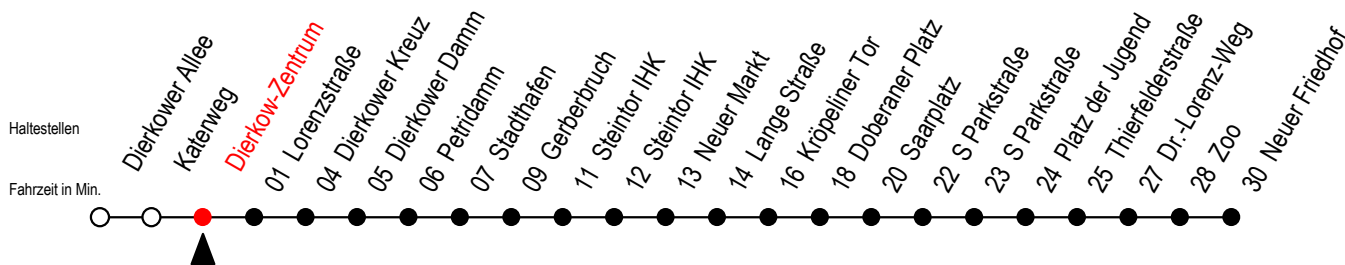

Gültig ab 10.06.2022

Alle Angaben ohne Gewähr

Richtung: Neuer Friedhof

geänderte Linienführung zwischen Steintor IHK und Doberaner Platz

Uhr Mo. - Fr.		Uhr Mo. - Fr. [WSW]*		Uhr Samstag		Uhr Sonntag - Feiertag	
4	25^P 55^P	4	25^P 55^P	4	--	4	--
5	25 52	5	25 52	5	--	5	--
6	22 42	6	22 52	6	25^P 55^P	6	--
7	02 22 42	7	22 52	7	25^P 55^P	7	52
8	02 22 42^P	8	22 52	8	25 55	8	22 52
9	02^P 22^P 42^P	9	22^P 42^P	9	22 52	9	22 52
10	02^P 22^P 42^P	10	02^P 22^P 42^P	10	22 52	10	22 52
11	02^P 22^P 42^P	11	02^P 22^P 42^P	11	22 52	11	22 52
12	02^P 22 42	12	02^P 22 42	12	22 52	12	22 52
13	02 22 42	13	02 22 42	13	22 52	13	22 52
14	02 22 42	14	02 22 42	14	22 52	14	22 52
15	02 22 42	15	02 22 42	15	22 52	15	22 52
16	02 22 42	16	02 22 42	16	22 52	16	22 52
17	02 22 42	17	02 22 42	17	22 52	17	22 52
18	02 22^P 52^P	18	02 22^P 52^P	18	22^P 52^P	18	22^P 52^P
19	22^P 52^P	19	22^P 52^P	19	22^P 52^P	19	22^P 52^P
20	22^P 55^P	20	22^P 55^P	20	22^P 55^P	20	22^P 55^P
21	25^P 55^P	21	25^P 55^P	21	25^P 55^P	21	25^P 55^P
22	25^P 55^P	22	25^P 55^P	22	25^P 55^P	22	25^P 55^P
23	25^P 51^E	23	25^P 51^E	23	25^P 51^E	23	25^P 51^E
0	21^E	0	21^E	0	21^E	0	21^E

P = fährt bis Platz der Jugend

E = fährt ab Kröpeliner Tor bis Heinrich-Schütz-Str.

*WSW= fährt in den Winter-, Sommer- und Weihnachtsferien

Ferienzeiten siehe Infoblatt