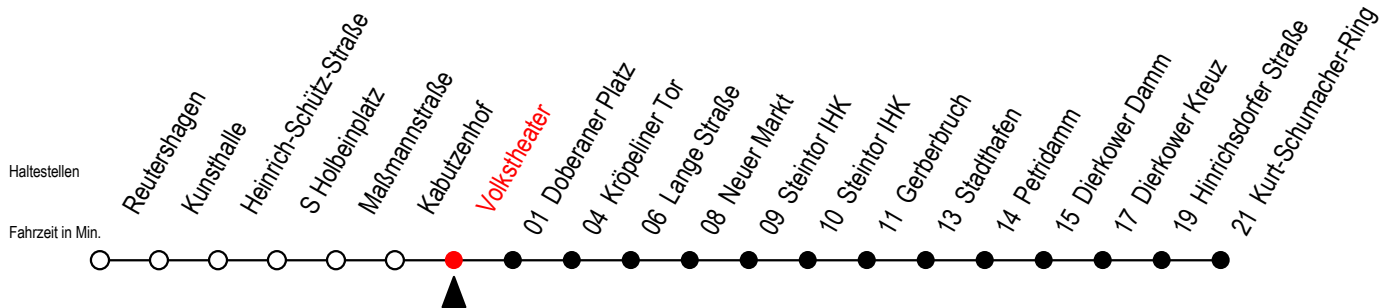

Gültig ab 10.06.2022

Alle Angaben ohne Gewähr

Richtung: Kurt-Schumacher-Ring

geänderte Linienführung zwischen Doberaner Platz und Steintor IHK

Uhr Mo. - Fr.				Uhr Mo. - Fr. [WSW]*				Uhr Samstag	
<b>5</b>	03	33	57	<b>5</b>	03	33	57	<b>5</b>	--
<b>6</b>	24	44		<b>6</b>	27	57		<b>6</b>	--
<b>7</b>	04	24	44	<b>7</b>	27	57		<b>7</b>	--
<b>8</b>	04	24	44	<b>8</b>	27	57		<b>8</b>	--
<b>9</b>	04	24	44	<b>9</b>	24	44		<b>9</b>	57
<b>10</b>	04	24	44	<b>10</b>	04	24	44	<b>10</b>	27 57
<b>11</b>	04	24	44	<b>11</b>	04	24	44	<b>11</b>	27 57
<b>12</b>	04	24	44	<b>12</b>	04	24	44	<b>12</b>	27 57
<b>13</b>	04	24	44	<b>13</b>	04	24	44	<b>13</b>	27 57
<b>14</b>	04	24	44	<b>14</b>	04	24	44	<b>14</b>	27 57
<b>15</b>	04	24	44	<b>15</b>	04	24	44	<b>15</b>	27 57
<b>16</b>	04	24	44	<b>16</b>	04	24	44	<b>16</b>	27 57
<b>17</b>	04	24	44	<b>17</b>	04	24	44	<b>17</b>	27 57
<b>18</b>	04	27		<b>18</b>	04	27		<b>18</b>	27

\*WSW= fährt in den Winter-, Sommer- und Weihnachtsferien  
 Ferienzeiten siehe Infoblatt