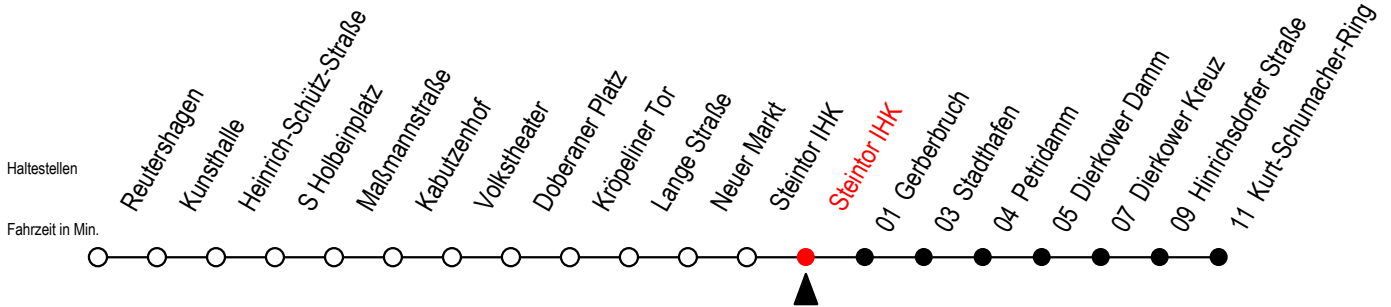

2

Steintor IHK

Gültig ab 10.06.2022

Alle Angaben ohne Gewähr

Richtung: Kurt-Schumacher-Ring

Uhr Mo. - Fr.

Uhr Mo. - Fr. [WSW]*

Uhr Samstag

5	14	44		5	14	44		5	--	
6	08	35	55	6	08	38		6	--	
7	15	35	55	7	08	38		7	--	
8	15	35	55	8	08	38		8	--	
9	15	35	55	9	08	35	55	9	--	
10	15	35	55	10	15	35	55	10	08	38
11	15	35	55	11	15	35	55	11	08	38
12	15	35	55	12	15	35	55	12	08	38
13	15	35	55	13	15	35	55	13	08	38
14	15	35	55	14	15	35	55	14	08	38
15	15	35	55	15	15	35	55	15	08	38
16	15	35	55	16	15	35	55	16	08	38
17	15	35	55	17	15	35	55	17	08	38
18	15	38		18	15	38		18	08	38

*WSW= fährt in den Winter-, Sommer- und Weihnachtsferien
Ferienzeiten siehe Infoblatt