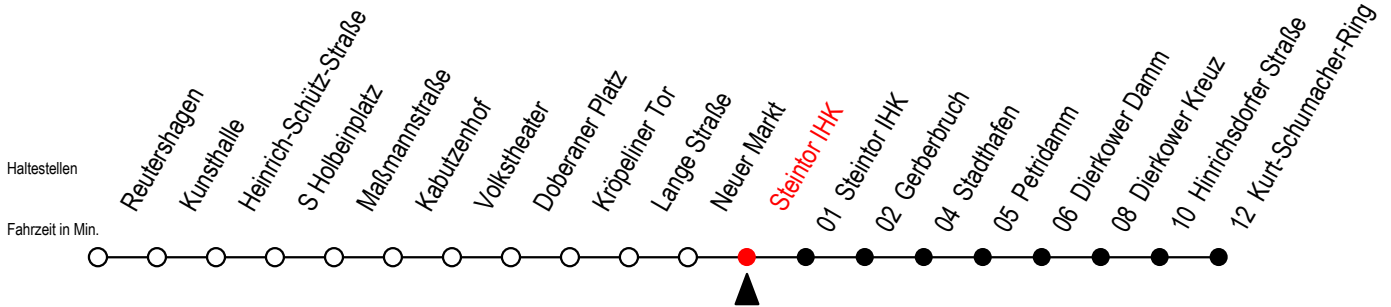

Gültig ab 10.06.2022

Alle Angaben ohne Gewähr

Richtung: Kurt-Schumacher-Ring

geänderte Linienführung zwischen Doberaner Platz und Steintor IHK

Uhr Mo. - Fr.

Uhr Mo. - Fr. [WSW]*

Uhr Samstag

| | | | | | |
|-----------|----------|-----------|----------|-----------|-------|
| 5 | 13 43 | 5 | 13 43 | 5 | -- |
| 6 | 07 34 54 | 6 | 07 37 | 6 | -- |
| 7 | 14 34 54 | 7 | 07 37 | 7 | -- |
| 8 | 14 34 54 | 8 | 07 37 | 8 | -- |
| 9 | 14 34 54 | 9 | 07 34 54 | 9 | -- |
| 10 | 14 34 54 | 10 | 14 34 54 | 10 | 07 37 |
| 11 | 14 34 54 | 11 | 14 34 54 | 11 | 07 37 |
| 12 | 14 34 54 | 12 | 14 34 54 | 12 | 07 37 |
| 13 | 14 34 54 | 13 | 14 34 54 | 13 | 07 37 |
| 14 | 14 34 54 | 14 | 14 34 54 | 14 | 07 37 |
| 15 | 14 34 54 | 15 | 14 34 54 | 15 | 07 37 |
| 16 | 14 34 54 | 16 | 14 34 54 | 16 | 07 37 |
| 17 | 14 34 54 | 17 | 14 34 54 | 17 | 07 37 |
| 18 | 14 37 | 18 | 14 37 | 18 | 07 37 |

*WSW= fährt in den Winter-, Sommer- und Weihnachtsferien
Ferienzeiten siehe Infoblatt