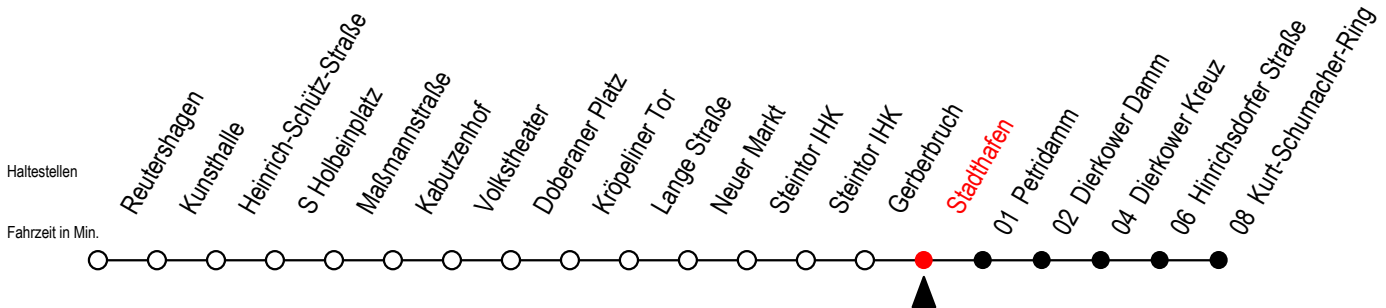

2

Stadthafen

Gültig ab 10.06.2022

Alle Angaben ohne Gewähr

Richtung: Kurt-Schumacher-Ring

Uhr Mo. - Fr.			Uhr Mo. - Fr. [WSW]*			Uhr Samstag		
5	16	46	5	16	46	5	--	
6	10	37 57	6	10	40	6	--	
7	17	37 57	7	10	40	7	--	
8	17	37 57	8	10	40	8	--	
9	17	37 57	9	10	37 57	9	--	
10	17	37 57	10	17	37 57	10	10	40
11	17	37 57	11	17	37 57	11	10	40
12	17	37 57	12	17	37 57	12	10	40
13	17	37 57	13	17	37 57	13	10	40
14	17	37 57	14	17	37 57	14	10	40
15	17	37 57	15	17	37 57	15	10	40
16	17	37 57	16	17	37 57	16	10	40
17	17	37 57	17	17	37 57	17	10	40
18	17	40	18	17	40	18	10	40

*WSW= fährt in den Winter-, Sommer- und Weihnachtsferien
Ferienzeiten siehe Infoblatt