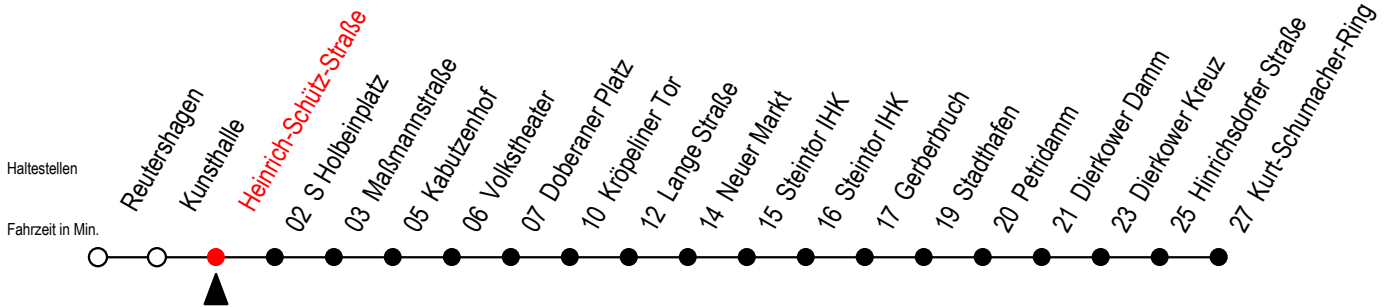

Gültig ab 10.06.2022

Alle Angaben ohne Gewähr

Richtung: Kurt-Schumacher-Ring

geänderte Linienführung zwischen Doberaner Platz und Steintor IHK

**Uhr Mo. - Fr.**

**Uhr Mo. - Fr. [WSW]\***

**Uhr Samstag**

<b>4</b>	58	<b>4</b>	58	<b>4</b>	--
<b>5</b>	28 52	<b>5</b>	28 52	<b>5</b>	--
<b>6</b>	19 39 59	<b>6</b>	22 52	<b>6</b>	--
<b>7</b>	19 39 59	<b>7</b>	22 52	<b>7</b>	--
<b>8</b>	19 39 59	<b>8</b>	22 52	<b>8</b>	--
<b>9</b>	19 39 59	<b>9</b>	19 39 59	<b>9</b>	52
<b>10</b>	19 39 59	<b>10</b>	19 39 59	<b>10</b>	22 52
<b>11</b>	19 39 59	<b>11</b>	19 39 59	<b>11</b>	22 52
<b>12</b>	19 39 59	<b>12</b>	19 39 59	<b>12</b>	22 52
<b>13</b>	19 39 59	<b>13</b>	19 39 59	<b>13</b>	22 52
<b>14</b>	19 39 59	<b>14</b>	19 39 59	<b>14</b>	22 52
<b>15</b>	19 39 59	<b>15</b>	19 39 59	<b>15</b>	22 52
<b>16</b>	19 39 59	<b>16</b>	19 39 59	<b>16</b>	22 52
<b>17</b>	19 39 59	<b>17</b>	19 39 59	<b>17</b>	22 52
<b>18</b>	22	<b>18</b>	22	<b>18</b>	22

\*WSW= fährt in den Winter-, Sommer- und Weihnachtsferien  
Ferienzeiten siehe Infoblatt