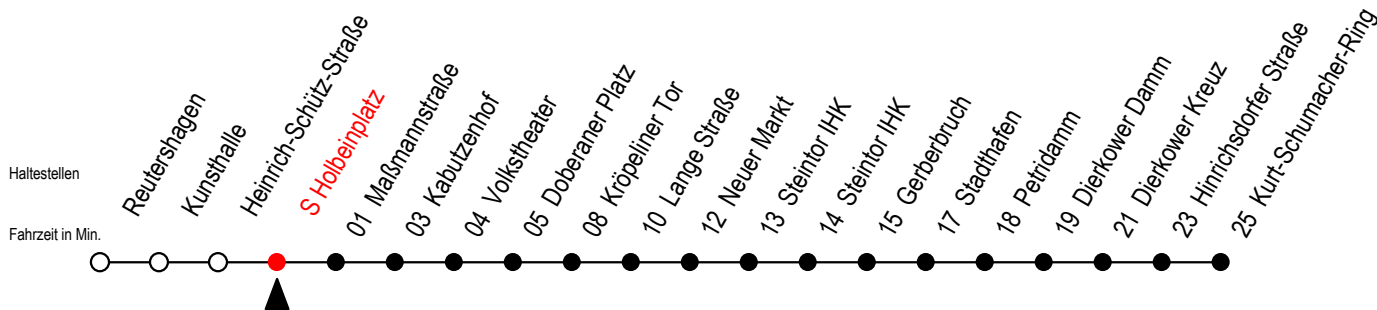

Gültig ab 10.06.2022

Alle Angaben ohne Gewähr

Richtung: Kurt-Schumacher-Ring

geänderte Linienführung zwischen Doberaner Platz und Steintor IHK

Uhr Mo. - Fr.

Uhr Mo. - Fr. [WSW]*

Uhr Samstag

5	00	30	54	5	00	30	54	5	--
6	21	41		6	24	54		6	--
7	01	21	41	7	24	54		7	--
8	01	21	41	8	24	54		8	--
9	01	21	41	9	21	41		9	54
10	01	21	41	10	01	21	41	10	24 54
11	01	21	41	11	01	21	41	11	24 54
12	01	21	41	12	01	21	41	12	24 54
13	01	21	41	13	01	21	41	13	24 54
14	01	21	41	14	01	21	41	14	24 54
15	01	21	41	15	01	21	41	15	24 54
16	01	21	41	16	01	21	41	16	24 54
17	01	21	41	17	01	21	41	17	24 54
18	01	24		18	01	24		18	24

*WSW= fährt in den Winter-, Sommer- und Weihnachtsferien
Ferienzeiten siehe Infoblatt