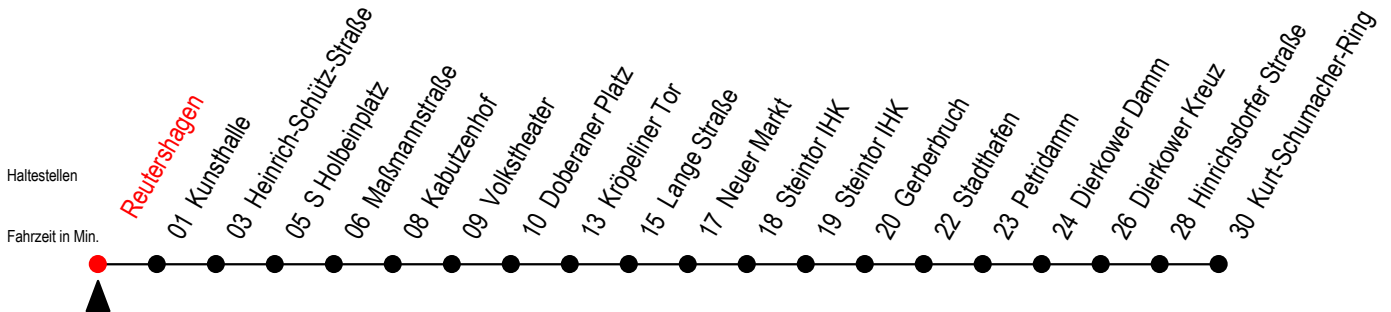

Gültig ab 10.06.2022

Alle Angaben ohne Gewähr

Richtung: Kurt-Schumacher-Ring

geänderte Linienführung zwischen Doberaner Platz und Steintor IHK

Uhr Mo. - Fr.				Uhr Mo. - Fr. [WSW]*			Uhr Samstag			
<b>6</b>	16	36	56	<b>6</b>	19	49	<b>6</b>	--		
<b>7</b>	16	36	56	<b>7</b>	19	49	<b>7</b>	--		
<b>8</b>	16	36	56	<b>8</b>	19	49	<b>8</b>	--		
<b>9</b>	16	36	56	<b>9</b>	16	36	56	<b>9</b>	--	
<b>10</b>	16	36	56	<b>10</b>	16	36	56	<b>10</b>	--	
<b>11</b>	16	36	56	<b>11</b>	16	36	56	<b>11</b>	19	49
<b>12</b>	16	36	56	<b>12</b>	16	36	56	<b>12</b>	19	49
<b>13</b>	16	36	56	<b>13</b>	16	36	56	<b>13</b>	19	49
<b>14</b>	16	36	56	<b>14</b>	16	36	56	<b>14</b>	19	49
<b>15</b>	16	36	56	<b>15</b>	16	36	56	<b>15</b>	19	49
<b>16</b>	16	36	56	<b>16</b>	16	36	56	<b>16</b>	19	49
<b>17</b>	16	36	56	<b>17</b>	16	36	56	<b>17</b>	19	49
<b>18</b>	19			<b>18</b>	19			<b>18</b>	19	

\*WSW= fährt in den Winter-, Sommer- und Weihnachtsferien  
 Ferienzeiten siehe Infoblatt