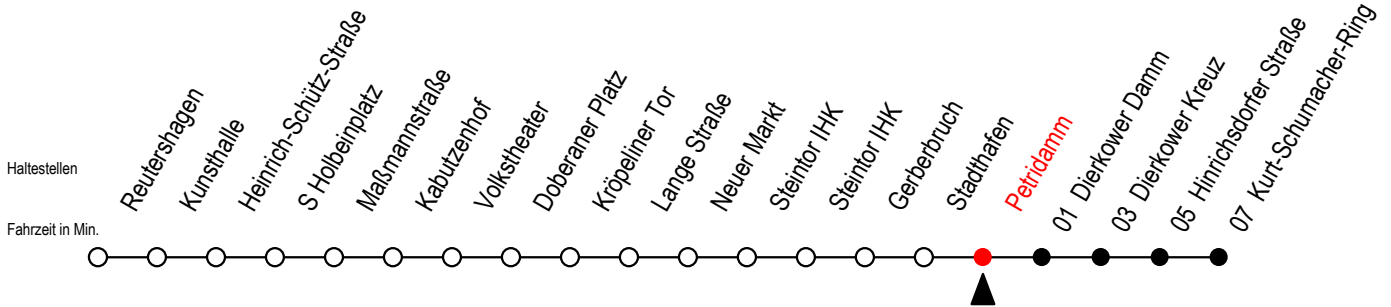

Gültig ab 10.06.2022

Alle Angaben ohne Gewähr

Richtung: Kurt-Schumacher-Ring

Uhr Mo. - Fr.			Uhr Mo. - Fr. [WSW]*			Uhr Samstag		
5	17	47	5	17	47	5	--	
6	11	38 58	6	11	41	6	--	
7	18	38 58	7	11	41	7	--	
8	18	38 58	8	11	41	8	--	
9	18	38 58	9	11	38 58	9	--	
10	18	38 58	10	18	38 58	10	11	41
11	18	38 58	11	18	38 58	11	11	41
12	18	38 58	12	18	38 58	12	11	41
13	18	38 58	13	18	38 58	13	11	41
14	18	38 58	14	18	38 58	14	11	41
15	18	38 58	15	18	38 58	15	11	41
16	18	38 58	16	18	38 58	16	11	41
17	18	38 58	17	18	38 58	17	11	41
18	18	41	18	18	41	18	11	41

*WSW= fährt in den Winter-, Sommer- und Weihnachtsferien
 Ferienzeiten siehe Infoblatt