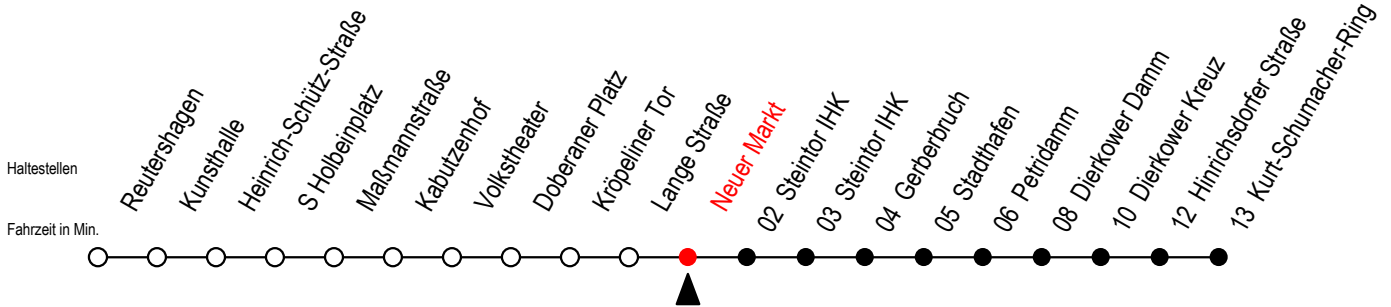

Gültig ab 10.06.2022

Alle Angaben ohne Gewähr

Richtung: Kurt-Schumacher-Ring

geänderte Linienführung zwischen Doberaner Platz und Steintor IHK

Uhr Mo. - Fr.

Uhr Mo. - Fr. [WSW]*

Uhr Samstag

5	11 41	5	11 41	5	--
6	05 32 52	6	05 35	6	--
7	12 32 52	7	05 35	7	--
8	12 32 52	8	05 35	8	--
9	12 32 52	9	05 32 52	9	--
10	12 32 52	10	12 32 52	10	05 35
11	12 32 52	11	12 32 52	11	05 35
12	12 32 52	12	12 32 52	12	05 35
13	12 32 52	13	12 32 52	13	05 35
14	12 32 52	14	12 32 52	14	05 35
15	12 32 52	15	12 32 52	15	05 35
16	12 32 52	16	12 32 52	16	05 35
17	12 32 52	17	12 32 52	17	05 35
18	12 35	18	12 35	18	05 35

*WSW= fährt in den Winter-, Sommer- und Weihnachtsferien
Ferienzeiten siehe Infoblatt