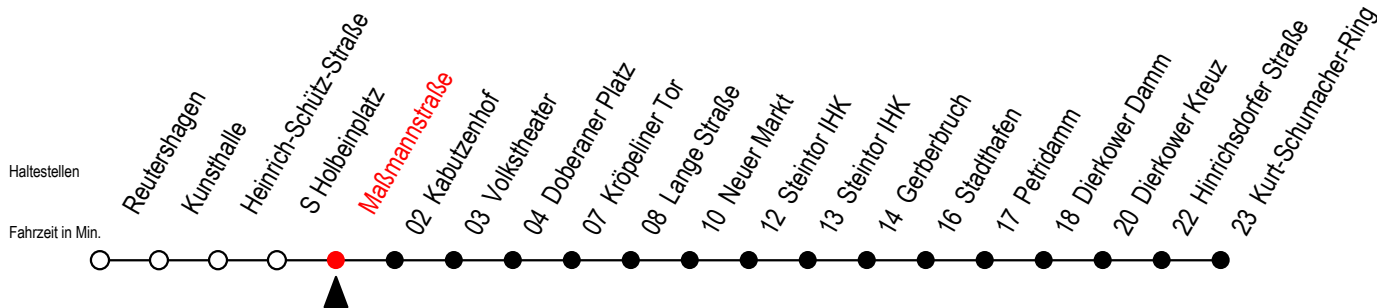

Gültig ab 10.06.2022

Alle Angaben ohne Gewähr

Richtung: Kurt-Schumacher-Ring

geänderte Linienführung zwischen Doberaner Platz und Steintor IHK

**Uhr Mo. - Fr.**

**Uhr Mo. - Fr. [WSW]\***

**Uhr Samstag**

<b>5</b>	01	31	55	<b>5</b>	01	31	55	<b>5</b>	--
<b>6</b>	22	42		<b>6</b>	25	55		<b>6</b>	--
<b>7</b>	02	22	42	<b>7</b>	25	55		<b>7</b>	--
<b>8</b>	02	22	42	<b>8</b>	25	55		<b>8</b>	--
<b>9</b>	02	22	42	<b>9</b>	22	42		<b>9</b>	55
<b>10</b>	02	22	42	<b>10</b>	02	22	42	<b>10</b>	25 55
<b>11</b>	02	22	42	<b>11</b>	02	22	42	<b>11</b>	25 55
<b>12</b>	02	22	42	<b>12</b>	02	22	42	<b>12</b>	25 55
<b>13</b>	02	22	42	<b>13</b>	02	22	42	<b>13</b>	25 55
<b>14</b>	02	22	42	<b>14</b>	02	22	42	<b>14</b>	25 55
<b>15</b>	02	22	42	<b>15</b>	02	22	42	<b>15</b>	25 55
<b>16</b>	02	22	42	<b>16</b>	02	22	42	<b>16</b>	25 55
<b>17</b>	02	22	42	<b>17</b>	02	22	42	<b>17</b>	25 55
<b>18</b>	02	25		<b>18</b>	02	25		<b>18</b>	25

\*WSW= fährt in den Winter-, Sommer- und Weihnachtsferien  
Ferienzeiten siehe Infoblatt