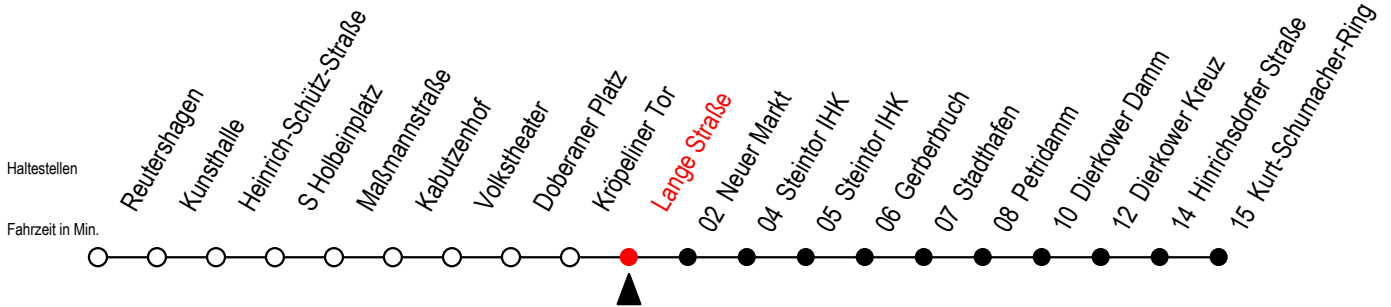

Gültig ab 10.06.2022

Alle Angaben ohne Gewähr

Richtung: Kurt-Schumacher-Ring

geänderte Linienführung zwischen Doberaner Platz und Steintor IHK

| Uhr Mo. - Fr. | | | Uhr Mo. - Fr. [WSW]* | | | Uhr Samstag | | |
|---------------|----|-------|----------------------|----|-------|-------------|----|----|
| 5 | 09 | 39 | 5 | 09 | 39 | 5 | -- | |
| 6 | 03 | 30 50 | 6 | 03 | 33 | 6 | -- | |
| 7 | 10 | 30 50 | 7 | 03 | 33 | 7 | -- | |
| 8 | 10 | 30 50 | 8 | 03 | 33 | 8 | -- | |
| 9 | 10 | 30 50 | 9 | 03 | 30 50 | 9 | -- | |
| 10 | 10 | 30 50 | 10 | 10 | 30 50 | 10 | 03 | 33 |
| 11 | 10 | 30 50 | 11 | 10 | 30 50 | 11 | 03 | 33 |
| 12 | 10 | 30 50 | 12 | 10 | 30 50 | 12 | 03 | 33 |
| 13 | 10 | 30 50 | 13 | 10 | 30 50 | 13 | 03 | 33 |
| 14 | 10 | 30 50 | 14 | 10 | 30 50 | 14 | 03 | 33 |
| 15 | 10 | 30 50 | 15 | 10 | 30 50 | 15 | 03 | 33 |
| 16 | 10 | 30 50 | 16 | 10 | 30 50 | 16 | 03 | 33 |
| 17 | 10 | 30 50 | 17 | 10 | 30 50 | 17 | 03 | 33 |
| 18 | 10 | 33 | 18 | 10 | 33 | 18 | 03 | 33 |

*WSW= fährt in den Winter-, Sommer- und Weihnachtsferien
 Ferienzeiten siehe Infoblatt