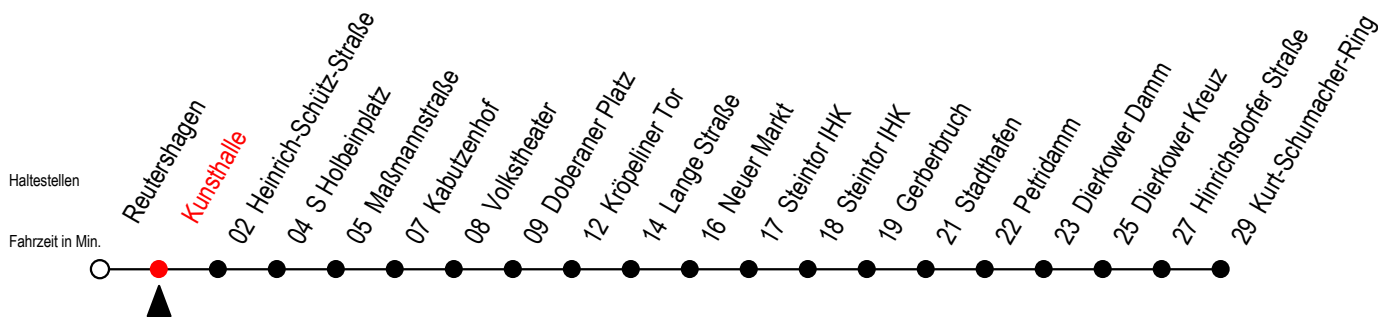

Gültig ab 10.06.2022

Alle Angaben ohne Gewähr

Richtung: Kurt-Schumacher-Ring

geänderte Linienführung zwischen Doberaner Platz und Steintor IHK

Uhr Mo. - Fr.

Uhr Mo. - Fr. [WSW]*

Uhr Samstag

6	17 37 57	6	20 50	6	--
7	17 37 57	7	20 50	7	--
8	17 37 57	8	20 50	8	--
9	17 37 57	9	17 37 57	9	--
10	17 37 57	10	17 37 57	10	--
11	17 37 57	11	17 37 57	11	20 50
12	17 37 57	12	17 37 57	12	20 50
13	17 37 57	13	17 37 57	13	20 50
14	17 37 57	14	17 37 57	14	20 50
15	17 37 57	15	17 37 57	15	20 50
16	17 37 57	16	17 37 57	16	20 50
17	17 37 57	17	17 37 57	17	20 50
18	20	18	20	18	20

*WSW= fährt in den Winter-, Sommer- und Weihnachtsferien
Ferienzeiten siehe Infoblatt