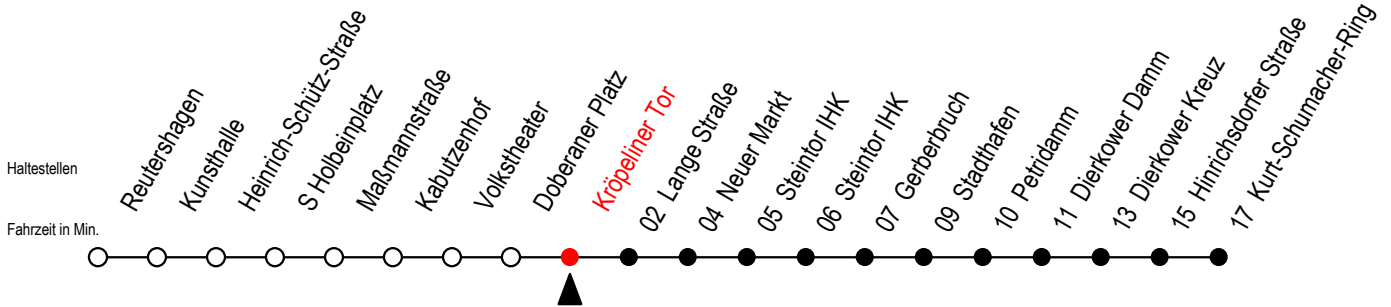

Gültig ab 10.06.2022

Alle Angaben ohne Gewähr

Richtung: Kurt-Schumacher-Ring

geänderte Linienführung zwischen Doberaner Platz und Steintor IHK

Uhr Mo. - Fr.

Uhr Mo. - Fr. [WSW]\*

Uhr Samstag

<b>5</b>	08 38	<b>5</b>	08 38	<b>5</b>	--
<b>6</b>	02 29 49	<b>6</b>	02 32	<b>6</b>	--
<b>7</b>	09 29 49	<b>7</b>	02 32	<b>7</b>	--
<b>8</b>	09 29 49	<b>8</b>	02 32	<b>8</b>	--
<b>9</b>	09 29 49	<b>9</b>	02 29 49	<b>9</b>	--
<b>10</b>	09 29 49	<b>10</b>	09 29 49	<b>10</b>	02 32
<b>11</b>	09 29 49	<b>11</b>	09 29 49	<b>11</b>	02 32
<b>12</b>	09 29 49	<b>12</b>	09 29 49	<b>12</b>	02 32
<b>13</b>	09 29 49	<b>13</b>	09 29 49	<b>13</b>	02 32
<b>14</b>	09 29 49	<b>14</b>	09 29 49	<b>14</b>	02 32
<b>15</b>	09 29 49	<b>15</b>	09 29 49	<b>15</b>	02 32
<b>16</b>	09 29 49	<b>16</b>	09 29 49	<b>16</b>	02 32
<b>17</b>	09 29 49	<b>17</b>	09 29 49	<b>17</b>	02 32
<b>18</b>	09 32	<b>18</b>	09 32	<b>18</b>	02 32

\*WSW= fährt in den Winter-, Sommer- und Weihnachtsferien  
Ferienzeiten siehe Infoblatt