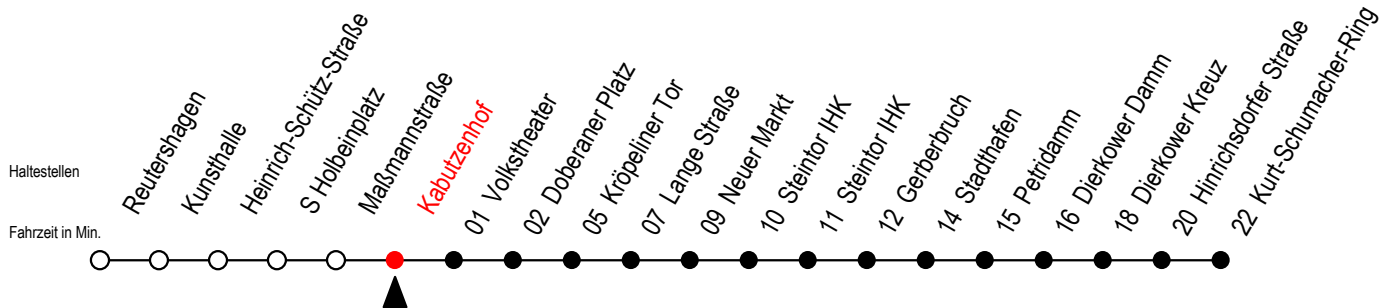

Gültig ab 10.06.2022

Alle Angaben ohne Gewähr

Richtung: Kurt-Schumacher-Ring

geänderte Linienführung zwischen Doberaner Platz und Steintor IHK

Uhr Mo. - Fr.				Uhr Mo. - Fr. [WSW]*				Uhr Samstag	
5	02	32	56	5	02	32	56	5	--
6	23	43		6	26	56		6	--
7	03	23	43	7	26	56		7	--
8	03	23	43	8	26	56		8	--
9	03	23	43	9	23	43		9	56
10	03	23	43	10	03	23	43	10	26 56
11	03	23	43	11	03	23	43	11	26 56
12	03	23	43	12	03	23	43	12	26 56
13	03	23	43	13	03	23	43	13	26 56
14	03	23	43	14	03	23	43	14	26 56
15	03	23	43	15	03	23	43	15	26 56
16	03	23	43	16	03	23	43	16	26 56
17	03	23	43	17	03	23	43	17	26 56
18	03	26		18	03	26		18	26

*WSW= fährt in den Winter-, Sommer- und Weihnachtsferien
 Ferienzeiten siehe Infoblatt