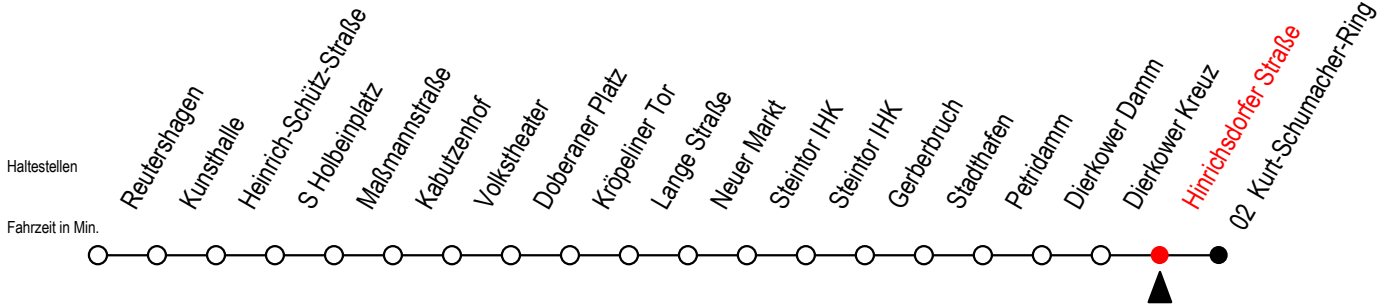

Gültig ab 10.06.2022

Alle Angaben ohne Gewähr

Richtung: Kurt-Schumacher-Ring

Uhr Mo. - Fr.			Uhr Mo. - Fr. [WSW]*			Uhr Samstag		
5	22	52	5	22	52	5	--	
6	16	43	6	16	46	6	--	
7	03	23 43	7	16	46	7	--	
8	03	23 43	8	16	46	8	--	
9	03	23 43	9	16	43	9	--	
10	03	23 43	10	03	23 43	10	16	46
11	03	23 43	11	03	23 43	11	16	46
12	03	23 43	12	03	23 43	12	16	46
13	03	23 43	13	03	23 43	13	16	46
14	03	23 43	14	03	23 43	14	16	46
15	03	23 43	15	03	23 43	15	16	46
16	03	23 43	16	03	23 43	16	16	46
17	03	23 43	17	03	23 43	17	16	46
18	03	23 46	18	03	23 46	18	16	46

*WSW= fährt in den Winter-, Sommer- und Weihnachtsferien
Ferienzeiten siehe Infoblatt