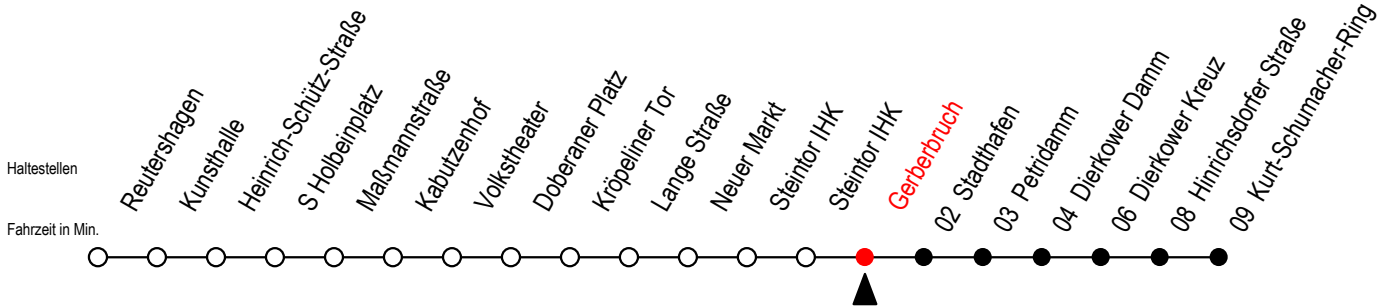

Richtung: Kurt-Schumacher-Ring

Uhr Mo. - Fr.			Uhr Mo. - Fr. [WSW]*			Uhr Samstag	
5	15	45	5	15	45	5	--
6	09	36 56	6	09	39	6	--
7	16	36 56	7	09	39	7	--
8	16	36 56	8	09	39	8	--
9	16	36 56	9	09	36 56	9	--
10	16	36 56	10	16	36 56	10	09 39
11	16	36 56	11	16	36 56	11	09 39
12	16	36 56	12	16	36 56	12	09 39
13	16	36 56	13	16	36 56	13	09 39
14	16	36 56	14	16	36 56	14	09 39
15	16	36 56	15	16	36 56	15	09 39
16	16	36 56	16	16	36 56	16	09 39
17	16	36 56	17	16	36 56	17	09 39
18	16	39	18	16	39	18	09 39

*WSW= fährt in den Winter-, Sommer- und Weihnachtsferien
Ferienzeiten siehe Infoblatt