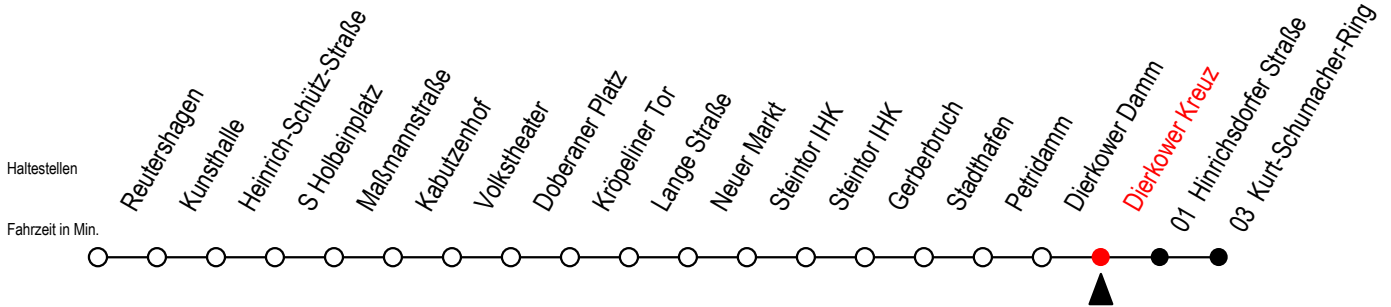

Richtung: Kurt-Schumacher-Ring

Uhr Mo. - Fr.			Uhr Mo. - Fr. [WSW]*			Uhr Samstag		
5	21	51	5	21	51	5	--	--
6	15	42	6	15	45	6	--	--
7	02	22 42	7	15	45	7	--	--
8	02	22 42	8	15	45	8	--	--
9	02	22 42	9	15	42	9	--	--
10	02	22 42	10	02	22 42	10	15	45
11	02	22 42	11	02	22 42	11	15	45
12	02	22 42	12	02	22 42	12	15	45
13	02	22 42	13	02	22 42	13	15	45
14	02	22 42	14	02	22 42	14	15	45
15	02	22 42	15	02	22 42	15	15	45
16	02	22 42	16	02	22 42	16	15	45
17	02	22 42	17	02	22 42	17	15	45
18	02	22 45	18	02	22 45	18	15	45

*WSW= fährt in den Winter-, Sommer- und Weihnachtsferien
Ferienzeiten siehe Infoblatt