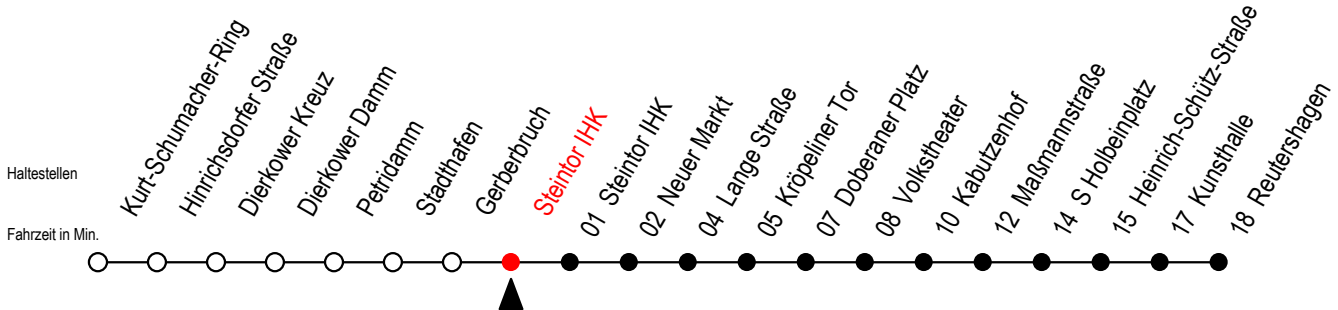

2

Steintor IHK

Gültig ab 10.06.2022

Alle Angaben ohne Gewähr

Richtung: Reutershagen

geänderte Linienführung zwischen Steintor IHK und Doberaner Platz

Uhr Mo. - Fr.

Uhr Mo. - Fr. [WSW]*

Uhr Samstag

5	48	5	48	5	--
6	18 42	6	18 48	6	--
7	02 22 42	7	18 48	7	--
8	02 22 42	8	18 48	8	--
9	02 22 42	9	18 42	9	--
10	02 22 42	10	02 22 42	10	48
11	02 22 42	11	02 22 42	11	18 48
12	02 22 42	12	02 22 42	12	18 48
13	02 22 42	13	02 22 42	13	18 48
14	02 22 42	14	02 22 42	14	18 48
15	02 22 42	15	02 22 42	15	18 48
16	02 22 42	16	02 22 42	16	18 48
17	02 22 42	17	02 22 42	17	18 48
18	02 22 48 ^E	18	02 22 48 ^E	18	18 ^E 48 ^E
19	18 ^E	19	18 ^E	19	18 ^E

E = fährt bis Heinrich-Schütz-Str.

*WSW= fährt in den Winter-, Sommer- und Weihnachtsferien

Ferienzeiten siehe Infoblatt