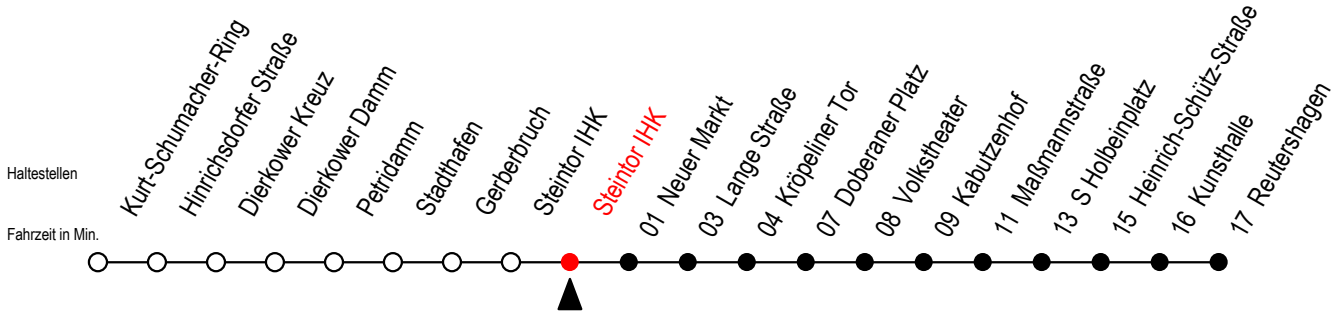

2

Steintor IHK

Gültig ab 10.06.2022

Alle Angaben ohne Gewähr

Richtung: Reutershagen

geänderte Linienführung zwischen Steintor IHK und Doberaner Platz

Uhr Mo. - Fr.

Uhr Mo. - Fr. [WSW]*

Uhr Samstag

5	49	5	49	5	--
6	19 43	6	19 49	6	--
7	03 23 43	7	19 49	7	--
8	03 23 43	8	19 49	8	--
9	03 23 43	9	19 43	9	--
10	03 23 43	10	03 23 43	10	49
11	03 23 43	11	03 23 43	11	19 49
12	03 23 43	12	03 23 43	12	19 49
13	03 23 43	13	03 23 43	13	19 49
14	03 23 43	14	03 23 43	14	19 49
15	03 23 43	15	03 23 43	15	19 49
16	03 23 43	16	03 23 43	16	19 49
17	03 23 43	17	03 23 43	17	19 49
18	03 23 49 ^E	18	03 23 49 ^E	18	19 ^E 49 ^E
19	19 ^E	19	19 ^E	19	19 ^E

E = fährt bis Heinrich-Schütz-Str.

*WSW= fährt in den Winter-, Sommer- und Weihnachtsferien

Ferienzeiten siehe Infoblatt