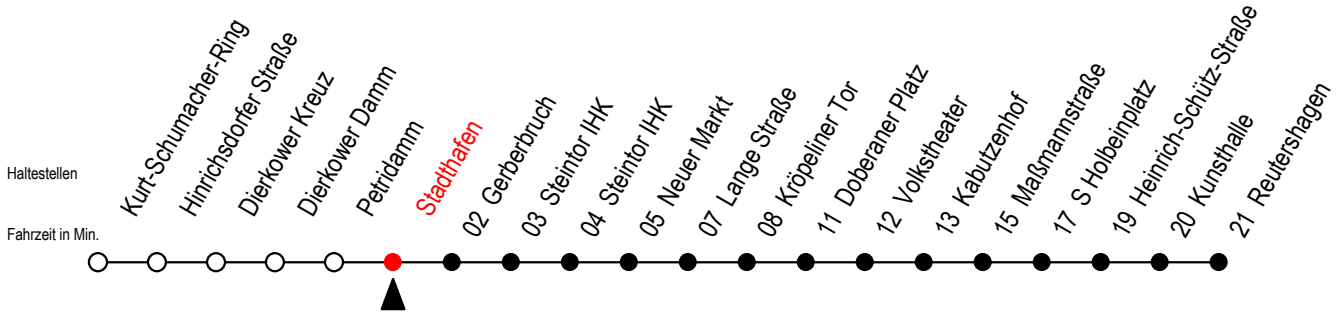

2

Stadthafen

Gültig ab 10.06.2022

Alle Angaben ohne Gewähr

Richtung: Reutershagen

geänderte Linienführung zwischen Steintor IHK und Doberaner Platz

Uhr Mo. - Fr.

Uhr Mo. - Fr. [WSW]*

Uhr Samstag

5	45	5	45	5	--
6	15 39 59	6	15 45	6	--
7	19 39 59	7	15 45	7	--
8	19 39 59	8	15 45	8	--
9	19 39 59	9	15 39 59	9	--
10	19 39 59	10	19 39 59	10	45
11	19 39 59	11	19 39 59	11	15 45
12	19 39 59	12	19 39 59	12	15 45
13	19 39 59	13	19 39 59	13	15 45
14	19 39 59	14	19 39 59	14	15 45
15	19 39 59	15	19 39 59	15	15 45
16	19 39 59	16	19 39 59	16	15 45
17	19 39 59	17	19 39 59	17	15 45
18	19 45 ^E	18	19 45 ^E	18	15 ^E 45 ^E
19	15 ^E	19	15 ^E	19	15 ^E

E = fährt bis Heinrich-Schütz-Str.

*WSW= fährt in den Winter-, Sommer- und Weihnachtsferien

Ferienzeiten siehe Infoblatt