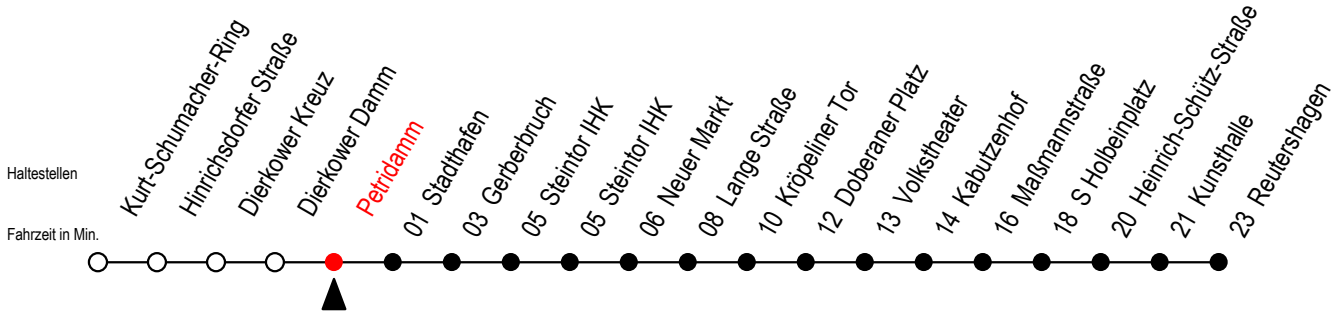

Gültig ab 10.06.2022

Alle Angaben ohne Gewähr

Richtung: Reutershagen

geänderte Linienführung zwischen Steintor IHK und Doberaner Platz

Uhr Mo. - Fr.

Uhr Mo. - Fr. [WSW]\*

Uhr Samstag

<b>5</b>	44	<b>5</b>	44	<b>5</b>	--
<b>6</b>	14 38 58	<b>6</b>	14 44	<b>6</b>	--
<b>7</b>	18 38 58	<b>7</b>	14 44	<b>7</b>	--
<b>8</b>	18 38 58	<b>8</b>	14 44	<b>8</b>	--
<b>9</b>	18 38 58	<b>9</b>	14 38 58	<b>9</b>	--
<b>10</b>	18 38 58	<b>10</b>	18 38 58	<b>10</b>	44
<b>11</b>	18 38 58	<b>11</b>	18 38 58	<b>11</b>	14 44
<b>12</b>	18 38 58	<b>12</b>	18 38 58	<b>12</b>	14 44
<b>13</b>	18 38 58	<b>13</b>	18 38 58	<b>13</b>	14 44
<b>14</b>	18 38 58	<b>14</b>	18 38 58	<b>14</b>	14 44
<b>15</b>	18 38 58	<b>15</b>	18 38 58	<b>15</b>	14 44
<b>16</b>	18 38 58	<b>16</b>	18 38 58	<b>16</b>	14 44
<b>17</b>	18 38 58	<b>17</b>	18 38 58	<b>17</b>	14 44
<b>18</b>	18 44 <sup>E</sup>	<b>18</b>	18 44 <sup>E</sup>	<b>18</b>	14 <sup>E</sup> 44 <sup>E</sup>
<b>19</b>	14 <sup>E</sup>	<b>19</b>	14 <sup>E</sup>	<b>19</b>	14 <sup>E</sup>

E = fährt bis Heinrich-Schütz-Str.

\*WSW= fährt in den Winter-, Sommer- und Weihnachtsferien

Ferienzeiten siehe Infoblatt