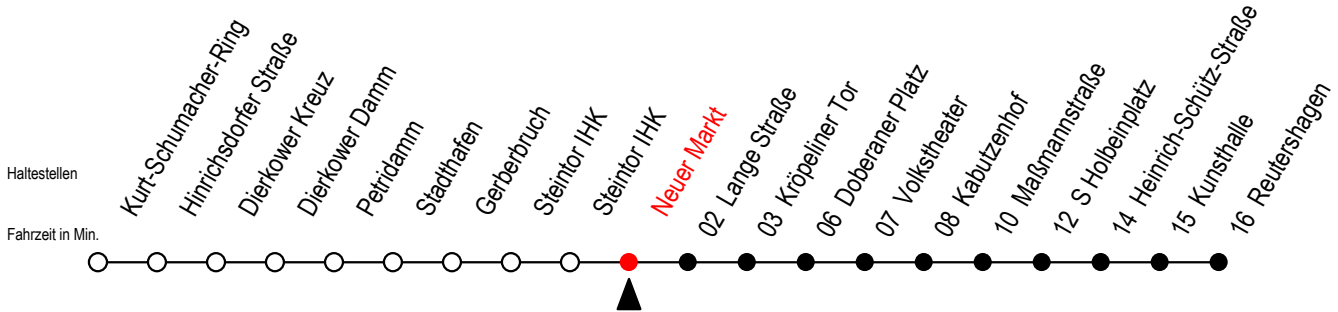

Gültig ab 10.06.2022

Alle Angaben ohne Gewähr

Richtung: Reutershagen

geänderte Linienführung zwischen Steintor IHK und Doberaner Platz

Uhr Mo. - Fr.

Uhr Mo. - Fr. [WSW]*

Uhr Samstag

5	50	5	50	5	--
6	20 44	6	20 50	6	--
7	04 24 44	7	20 50	7	--
8	04 24 44	8	20 50	8	--
9	04 24 44	9	20 44	9	--
10	04 24 44	10	04 24 44	10	50
11	04 24 44	11	04 24 44	11	20 50
12	04 24 44	12	04 24 44	12	20 50
13	04 24 44	13	04 24 44	13	20 50
14	04 24 44	14	04 24 44	14	20 50
15	04 24 44	15	04 24 44	15	20 50
16	04 24 44	16	04 24 44	16	20 50
17	04 24 44	17	04 24 44	17	20 50
18	04 24 50 ^E	18	04 24 50 ^E	18	20 ^E 50 ^E
19	20 ^E	19	20 ^E	19	20 ^E

E = fährt bis Heinrich-Schütz-Str.

*WSW= fährt in den Winter-, Sommer- und Weihnachtsferien

Ferienzeiten siehe Infoblatt