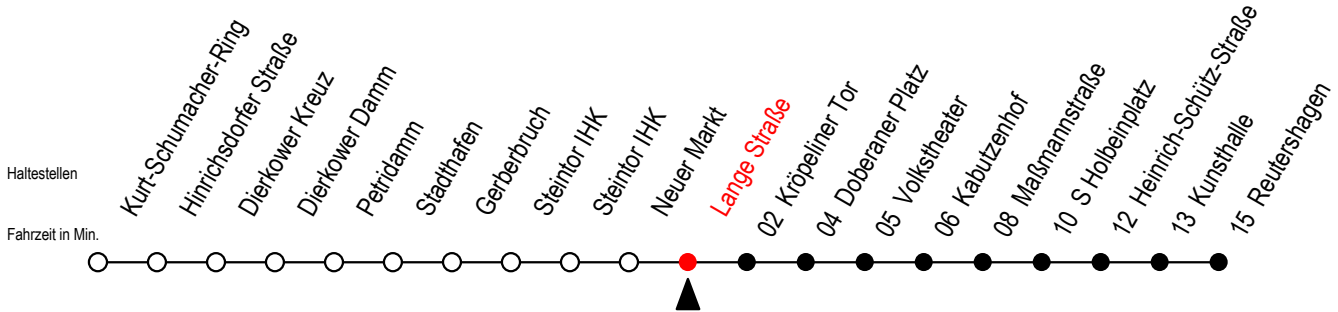

Gültig ab 10.06.2022

Alle Angaben ohne Gewähr

Richtung: Reutershagen

geänderte Linienführung zwischen Steintor IHK und Doberaner Platz

Uhr Mo. - Fr.

Uhr Mo. - Fr. [WSW]*

Uhr Samstag

5	52	5	52	5	--
6	22 46	6	22 52	6	--
7	06 26 46	7	22 52	7	--
8	06 26 46	8	22 52	8	--
9	06 26 46	9	22 46	9	--
10	06 26 46	10	06 26 46	10	52
11	06 26 46	11	06 26 46	11	22 52
12	06 26 46	12	06 26 46	12	22 52
13	06 26 46	13	06 26 46	13	22 52
14	06 26 46	14	06 26 46	14	22 52
15	06 26 46	15	06 26 46	15	22 52
16	06 26 46	16	06 26 46	16	22 52
17	06 26 46	17	06 26 46	17	22 52
18	06 26 52 ^E	18	06 26 52 ^E	18	22 ^E 52 ^E
19	22 ^E	19	22 ^E	19	22 ^E

E = fährt bis Heinrich-Schütz-Str.

*WSW= fährt in den Winter-, Sommer- und Weihnachtsferien

Ferienzeiten siehe Infoblatt