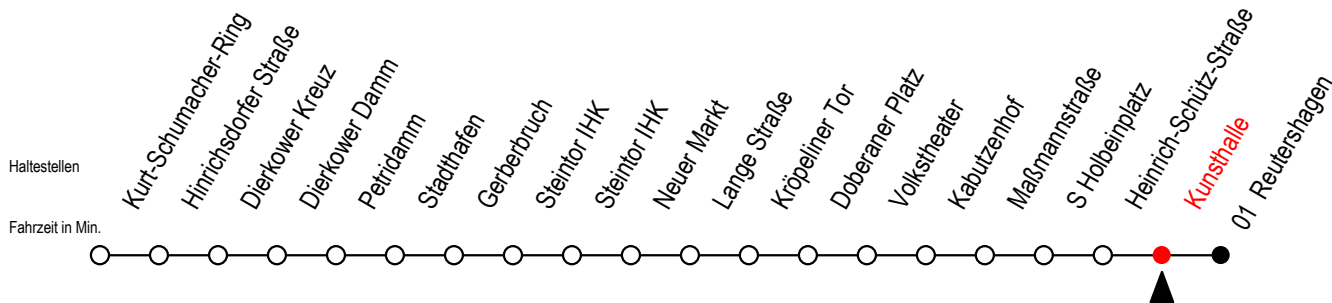

2 Kunsthalle

Gültig ab 10.06.2022

Alle Angaben ohne Gewähr

Richtung: Reutershagen

Uhr Mo. - Fr.

Uhr Mo. - Fr. [WSW]*

Uhr Samstag

6	06	36		6	06	36		6	--
7	00	20	40	7	06	36		7	--
8	00	20	40	8	06	36		8	--
9	00	20	40	9	06	36		9	--
10	00	20	40	10	00	20	40	10	--
11	00	20	40	11	00	20	40	11	06 36
12	00	20	40	12	00	20	40	12	06 36
13	00	20	40	13	00	20	40	13	06 36
14	00	20	40	14	00	20	40	14	06 36
15	00	20	40	15	00	20	40	15	06 36
16	00	20	40	16	00	20	40	16	06 36
17	00	20	40	17	00	20	40	17	06 36
18	00	20	40	18	00	20	40	18	06

*WSW= fährt in den Winter-, Sommer- und Weihnachtsferien
Ferienzeiten siehe Infoblatt