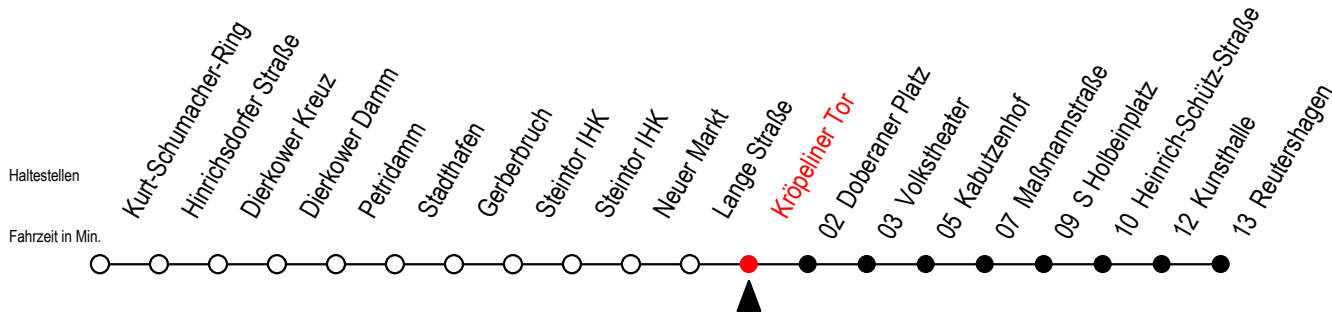

## Kröpeliner Tor

Gültig ab 10.06.2022

Alle Angaben ohne Gewähr

Richtung: Reutershagen

geänderte Linienführung zwischen Steintor IHK und Doberaner Platz

E = fährt bis Heinrich-Schütz-Str.

\*WSW= fährt in den Winter-, Sommer- und Weihnachtsferien

Ferienzeiten siehe Infoblatt