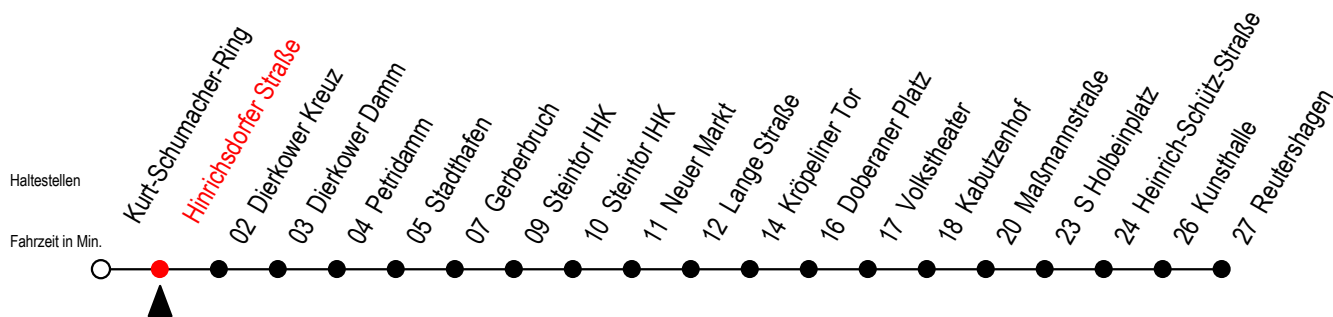

## Hinrichsdorfer Straße

Gültig ab 10.06.2022

Alle Angaben ohne Gewähr

Richtung: Reutershagen

geänderte Linienführung zwischen Steintor IHK und Doberaner Platz

E = fährt bis Heinrich-Schütz-Str.

\*WSW= fährt in den Winter-, Sommer- und Weihnachtsferien

Ferienzeiten siehe Infoblatt