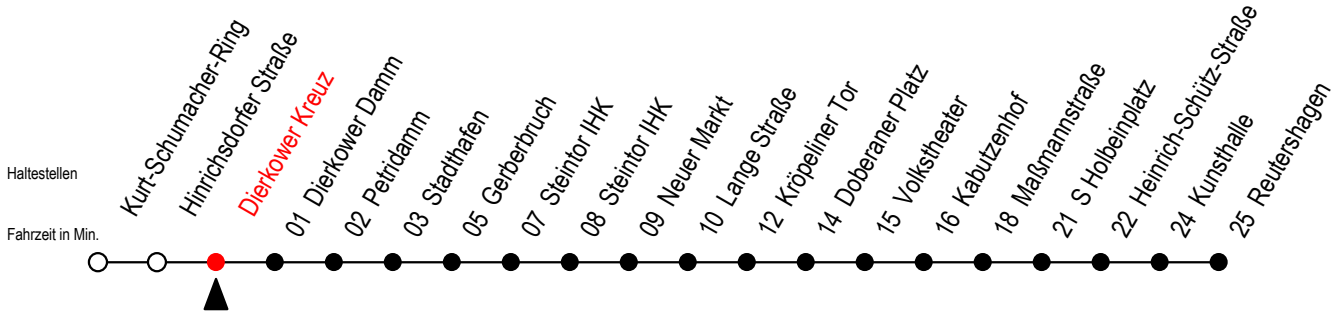

Gültig ab 10.06.2022

Alle Angaben ohne Gewähr

Richtung: Reutershagen

geänderte Linienführung zwischen Steintor IHK und Doberaner Platz

Uhr Mo. - Fr.

Uhr Mo. - Fr. [WSW]\*

Uhr Samstag

<b>5</b>	42	<b>5</b>	42	<b>5</b>	--
<b>6</b>	12 36 56	<b>6</b>	12 42	<b>6</b>	--
<b>7</b>	16 36 56	<b>7</b>	12 42	<b>7</b>	--
<b>8</b>	16 36 56	<b>8</b>	12 42	<b>8</b>	--
<b>9</b>	16 36 56	<b>9</b>	12 36 56	<b>9</b>	--
<b>10</b>	16 36 56	<b>10</b>	16 36 56	<b>10</b>	42
<b>11</b>	16 36 56	<b>11</b>	16 36 56	<b>11</b>	12 42
<b>12</b>	16 36 56	<b>12</b>	16 36 56	<b>12</b>	12 42
<b>13</b>	16 36 56	<b>13</b>	16 36 56	<b>13</b>	12 42
<b>14</b>	16 36 56	<b>14</b>	16 36 56	<b>14</b>	12 42
<b>15</b>	16 36 56	<b>15</b>	16 36 56	<b>15</b>	12 42
<b>16</b>	16 36 56	<b>16</b>	16 36 56	<b>16</b>	12 42
<b>17</b>	16 36 56	<b>17</b>	16 36 56	<b>17</b>	12 42
<b>18</b>	16 42 <sup>E</sup>	<b>18</b>	16 42 <sup>E</sup>	<b>18</b>	12 <sup>E</sup> 42 <sup>E</sup>
<b>19</b>	12 <sup>E</sup>	<b>19</b>	12 <sup>E</sup>	<b>19</b>	12 <sup>E</sup>

E = fährt bis Heinrich-Schütz-Str.

\*WSW= fährt in den Winter-, Sommer- und Weihnachtsferien

Ferienzeiten siehe Infoblatt