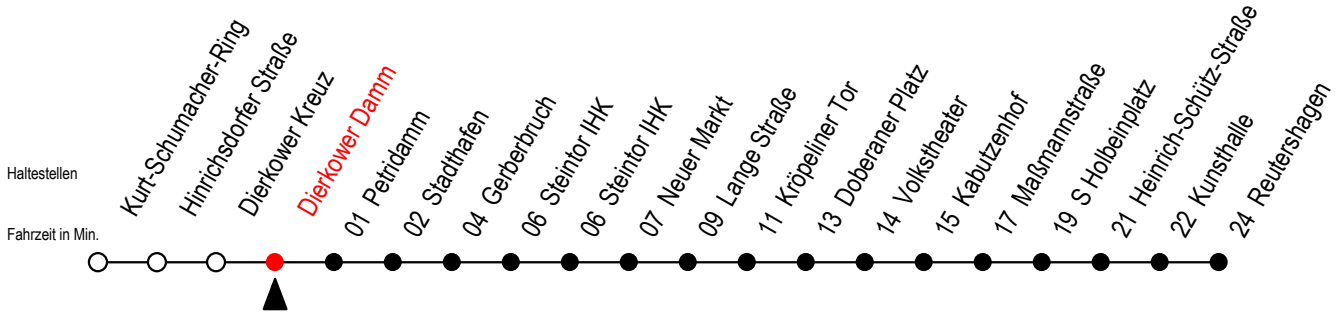

Gültig ab 10.06.2022

Alle Angaben ohne Gewähr

Richtung: Reutershagen

geänderte Linienführung zwischen Steintor IHK und Doberaner Platz

Uhr Mo. - Fr.

Uhr Mo. - Fr. [WSW]*

Uhr Samstag

5	43	5	43	5	--
6	13 37 57	6	13 43	6	--
7	17 37 57	7	13 43	7	--
8	17 37 57	8	13 43	8	--
9	17 37 57	9	13 37 57	9	--
10	17 37 57	10	17 37 57	10	43
11	17 37 57	11	17 37 57	11	13 43
12	17 37 57	12	17 37 57	12	13 43
13	17 37 57	13	17 37 57	13	13 43
14	17 37 57	14	17 37 57	14	13 43
15	17 37 57	15	17 37 57	15	13 43
16	17 37 57	16	17 37 57	16	13 43
17	17 37 57	17	17 37 57	17	13 43
18	17 43 ^E	18	17 43 ^E	18	13 ^E 43 ^E
19	13 ^E	19	13 ^E	19	13 ^E

E = fährt bis Heinrich-Schütz-Str.

*WSW= fährt in den Winter-, Sommer- und Weihnachtsferien

Ferienzeiten siehe Infoblatt