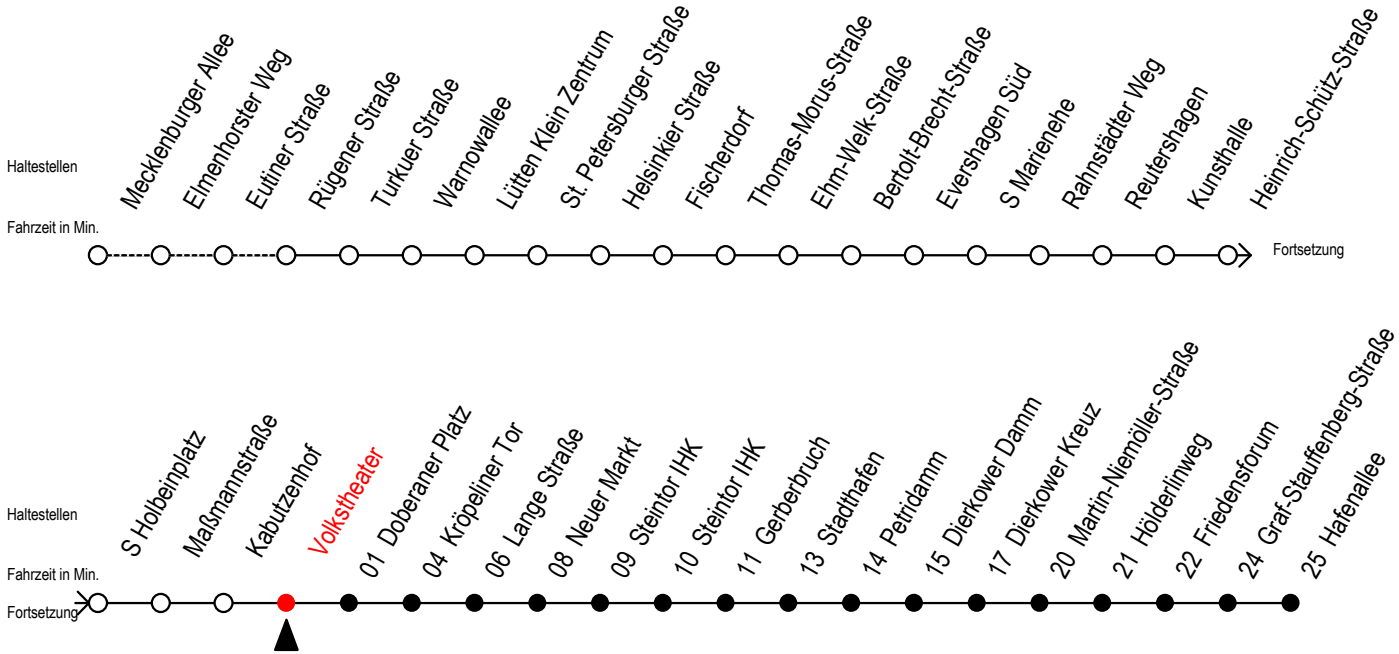

Gültig ab 10.06.2022

Alle Angaben ohne Gewähr

Richtung: Hafenallee

Uhr Mo. - Fr.					Uhr Mo. - Fr. [WSW]*					Uhr Samstag					Uhr Sonntag - Feiertag					
3	29	59			3	29	59			3	--			3	--					
4	27	48	57		4	27	48	57		4	--			4	--					
5	16	27	44	53	5	16	27	44	53	5	28	58		5	--					
6	08	21	31	41	51	6	08	23	38	53	6	27	57		6	--				
7	01	11	21	31	41	7	08	23	38	53	7	27	57		7	33	56			
8	01	11	21	31	41	8	08	23	38	53	8	27	48	57		8	26	56		
9	01	11	21	31	41	9	08	21	31	41	51	9	18	27	53		9	26	56	
10	01	11	21	31	41	10	01	11	21	31	41	10	08	23	38	53		10	26	56
11	01	11	21	31	41	11	01	11	21	31	41	11	08	23	38	53		11	26	56
12	01	11	21	31	41	12	01	11	21	31	41	12	08	23	38	53		12	26	56
13	01	11	21	31	41	13	01	11	21	31	41	13	08	23	38	53		13	26	56
14	01	11	21	31	41	14	01	11	21	31	41	14	08	23	38	53		14	26	56
15	01	11	21	31	41	15	01	11	21	31	41	15	08	23	38	53		15	26	56
16	01	11	21	31	41	16	01	11	21	31	41	16	08	23	38	53		16	26	56
17	01	11	21	31	41	17	01	11	21	31	41	17	08	23	38	53		17	26	56
18	01	11	23	38	53	18	01	11	23	38	53	18	08	23	38	53		18	26	56
19	08	23	38	53		19	08	23	38	53		19	08	23	38	53		19	26	56
20	08	23	38	57		20	08	23	38	57		20	08	23	38	57		20	26	57
21	27	57				21	27	57				21	27	57				21	27	57
22	27	57				22	27	57				22	27	57				22	27	57
23	27	57				23	27	57				23	27	57				23	27	57

*WSW= fährt in den Winter-, Sommer- und Weihnachtsferien
Ferienzeiten siehe Infoblatt

Servicetelefon: 0381 / 8021900