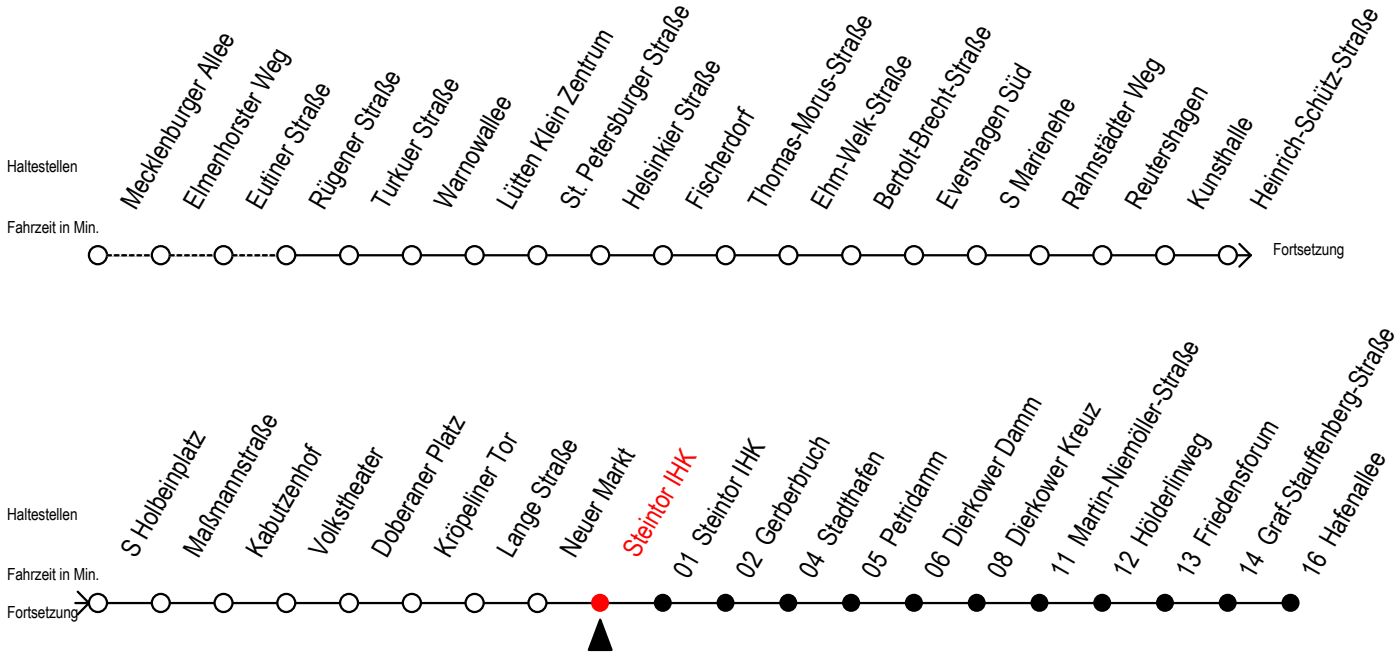

Gültig ab 10.06.2022

Alle Angaben ohne Gewähr

Richtung: Hafenallee

Uhr Mo. - Fr.		Uhr Mo. - Fr. [WSW]*		Uhr Samstag		Uhr Sonntag - Feiertag	
3	38	3	38	3	--	3	--
4	08 38 57	4	08 38 57	4	--	4	--
5	08 25 38 54	5	08 25 38 54	5	37	5	--
6	03 18 31 41 51	6	03 18 33 48	6	07 38	6	--
7	01 11 21 31 41 51	7	03 18 33 48	7	08 38	7	42
8	01 11 21 31 41 51	8	03 18 33 48	8	08 38 57	8	07 37
9	01 11 21 31 41 51	9	03 18 31 41 51	9	08 27 38	9	07 37
10	01 11 21 31 41 51	10	01 11 21 31 41	10	03 18 33 48	10	07 37
11	01 11 21 31 41 51	11	01 11 21 31 41	11	03 18 33 48	11	07 37
12	01 11 21 31 41 51	12	01 11 21 31 41	12	03 18 33 48	12	07 37
13	01 11 21 31 41 51	13	01 11 21 31 41	13	03 18 33 48	13	07 37
14	01 11 21 31 41 51	14	01 11 21 31 41	14	03 18 33 48	14	07 37
15	01 11 21 31 41 51	15	01 11 21 31 41	15	03 18 33 48	15	07 37
16	01 11 21 31 41 51	16	01 11 21 31 41	16	03 18 33 48	16	07 37
17	01 11 21 31 41 51	17	01 11 21 31 41	17	03 18 33 48	17	07 37
18	01 11 21 33 48	18	01 11 21 33 48	18	03 18 33 48	18	07 37
19	03 18 33 48	19	03 18 33 48	19	03 18 33 48	19	07 37
20	03 18 33 48	20	03 18 33 48	20	03 18 33 48	20	08 38
21	08 38	21	08 38	21	08 38	21	08 38
22	08 38	22	08 38	22	08 38	22	08 38
23	08 38	23	08 38	23	08 38	23	08 38
0	08	0	08	0	08	0	08

*WSW= fährt in den Winter-, Sommer- und Weihnachtsferien
 Ferienzeiten siehe Infoblatt