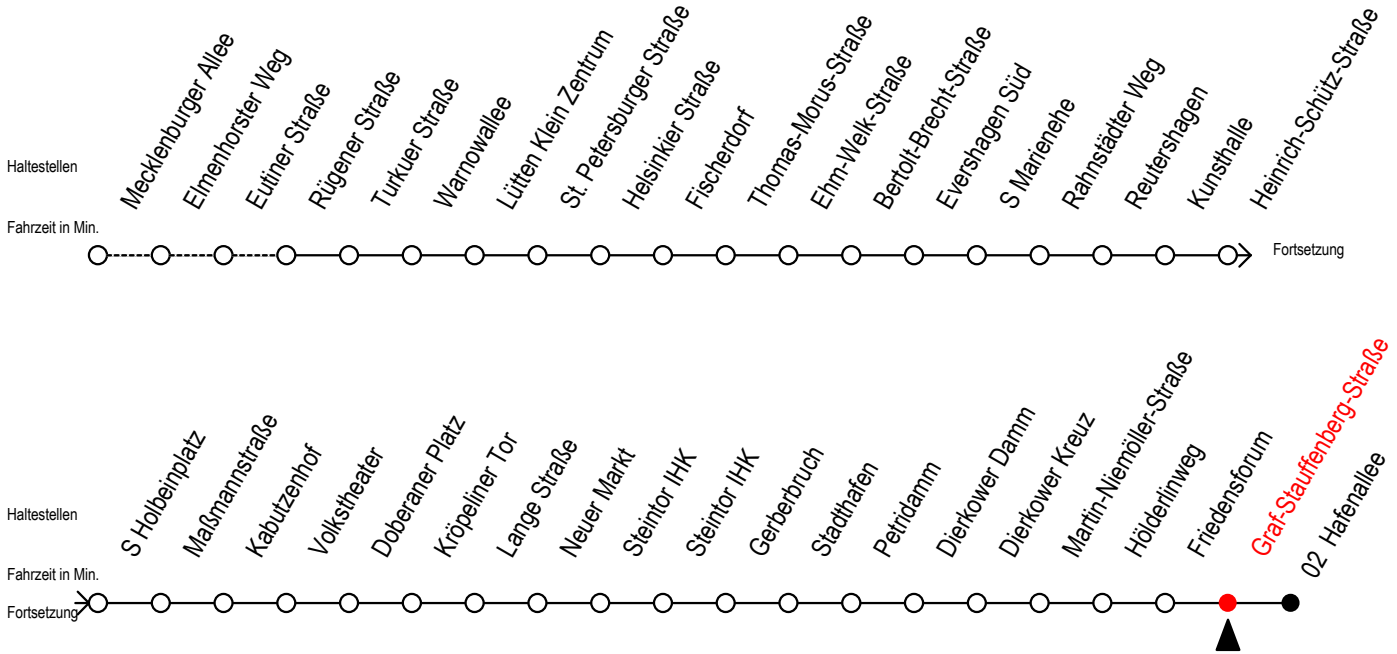

Gültig ab 10.06.2022

Alle Angaben ohne Gewähr

Richtung: Hafenallee

Uhr Mo. - Fr.					Uhr Mo. - Fr. [WSW]*					Uhr Samstag					Uhr Sonntag - Feiertag					
3	51				3	51				3	--				3	--				
4	21	51			4	21	51			4	--				4	--				
5	10	21	38	51	5	10	21	38	51	5	51				5	--				
6	07	16	31	44	54	6	07	16	31	46	6	21	51		6	--				
7	04	14	24	34	44	54	7	01	16	31	46	7	21	51	7	56				
8	04	14	24	34	44	54	8	01	16	31	46	8	21	51	8	20	50			
9	04	14	24	34	44	54	9	01	16	31	44	54	9	11	21	41	51	9	20	50
10	04	14	24	34	44	54	10	04	14	24	34	44	10	16	31	46		10	20	50
11	04	14	24	34	44	54	11	04	14	24	34	44	11	01	16	31	46	11	20	50
12	04	14	24	34	44	54	12	04	14	24	34	44	12	01	16	31	46	12	20	50
13	04	14	24	34	44	54	13	04	14	24	34	44	13	01	16	31	46	13	20	50
14	04	14	24	34	44	54	14	04	14	24	34	44	14	01	16	31	46	14	20	50
15	04	14	24	34	44	54	15	04	14	24	34	44	15	01	16	31	46	15	20	50
16	04	14	24	34	44	54	16	04	14	24	34	44	16	01	16	31	46	16	20	50
17	04	14	24	34	44	54	17	04	14	24	34	44	17	01	16	31	46	17	20	50
18	04	14	24	34	46		18	04	14	24	34	46	18	01	16	31	46	18	20	50
19	01	16	31	46			19	01	16	31	46		19	01	16	31	46	19	20	50
20	01	16	31	46			20	01	16	31	46		20	01	16	31	46	20	21	51
21	01	21	51				21	01	21	51			21	01	21	51		21	21	51
22	21	51					22	21	51				22	21	51			22	21	51
23	21	51					23	21	51				23	21	51			23	21	51
0	21						0	21					0	21				0	21	

*WSW= fährt in den Winter-, Sommer- und Weihnachtsferien
Ferienzeiten siehe Infoblatt