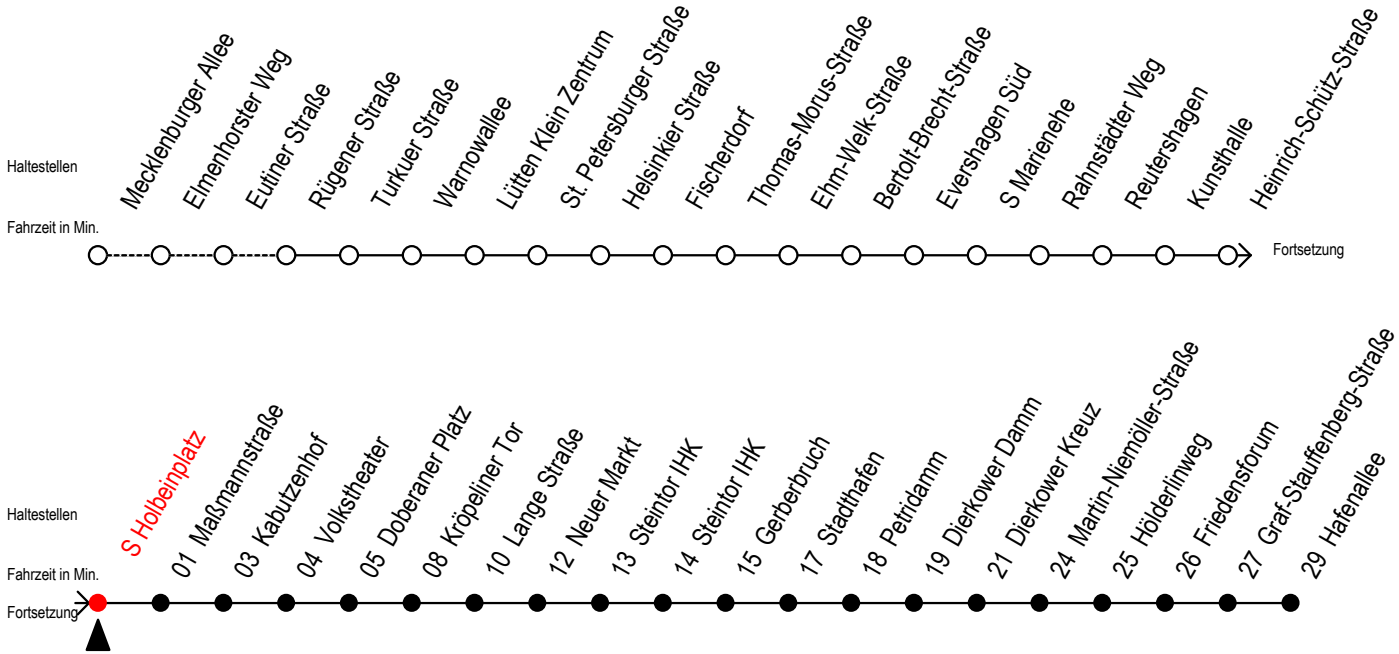

Gültig ab 10.06.2022

Alle Angaben ohne Gewähr

Richtung: Hafenallee

Uhr Mo. - Fr.					Uhr Mo. - Fr. [WSW]*					Uhr Samstag					Uhr Sonntag - Feiertag						
3	26	56			3	26	56			3	--			3	--						
4	24	45	54		4	24	45	54		4	--			4	--						
5	13	24	41	50	5	13	24	41	50	5	25	55		5	--						
6	05	18	28	38	48	58	6	05	20	35	50		6	24	54						
7	08	18	28	38	48	58	7	05	20	35	50		7	24	54		7	30	53		
8	08	18	28	38	48	58	8	05	20	35	50		8	24	45	54	8	23	53		
9	08	18	28	38	48	58	9	05	18	28	38	48	58	9	15	24	50	9	23	53	
10	08	18	28	38	48	58	10	08	18	28	38	48	58	10	05	20	35	50	10	23	53
11	08	18	28	38	48	58	11	08	18	28	38	48	58	11	05	20	35	50	11	23	53
12	08	18	28	38	48	58	12	08	18	28	38	48	58	12	05	20	35	50	12	23	53
13	08	18	28	38	48	58	13	08	18	28	38	48	58	13	05	20	35	50	13	23	53
14	08	18	28	38	48	58	14	08	18	28	38	48	58	14	05	20	35	50	14	23	53
15	08	18	28	38	48	58	15	08	18	28	38	48	58	15	05	20	35	50	15	23	53
16	08	18	28	38	48	58	16	08	18	28	38	48	58	16	05	20	35	50	16	23	53
17	08	18	28	38	48	58	17	08	18	28	38	48	58	17	05	20	35	50	17	23	53
18	08	20	35	50			18	08	20	35	50			18	05	20	35	50	18	23	53
19	05	20	35	50			19	05	20	35	50			19	05	20	35	50	19	23	53
20	05	20	35	54			20	05	20	35	54			20	05	20	35	54	20	23	54
21	24	54					21	24	54					21	24	54			21	24	54
22	24	54					22	24	54					22	24	54			22	24	54
23	24	54					23	24	54					23	24	54			23	24	54

*WSW= fährt in den Winter-, Sommer- und Weihnachtsferien
 Ferienzeiten siehe Infoblatt