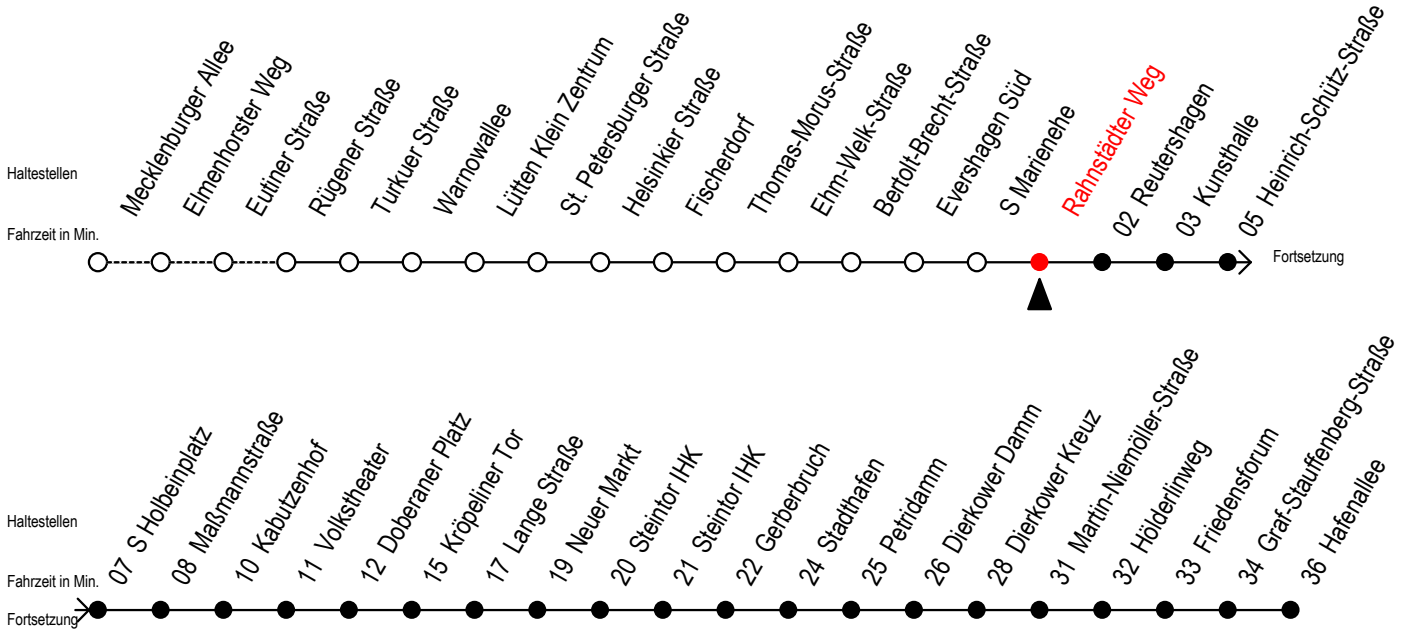

Gültig ab 10.06.2022

Alle Angaben ohne Gewähr

Richtung: Hafenallee

Uhr Mo. - Fr.	Uhr Mo. - Fr. [WSW]*	Uhr Samstag	Uhr Sonntag - Feiertag
4	17 47	4 --	4 --
5	17 43 58	5 --	5 --
6	11 21 31 41 51	6 17 47	6 --
7	01 11 21 31 41 51	7 17 47	7 --
8	01 11 21 31 41 51	8 17 47	8 16 46
9	01 11 21 31 41 51	9 17 43 58	9 16 46
10	01 11 21 31 41 51	10 13 28 43 58	10 16 46
11	01 11 21 31 41 51	11 13 28 43 58	11 16 46
12	01 11 21 31 41 51	12 13 28 43 58	12 16 46
13	01 11 21 31 41 51	13 13 28 43 58	13 16 46
14	01 11 21 31 41 51	14 13 28 43 58	14 16 46
15	01 11 21 31 41 51	15 13 28 43 58	15 16 46
16	01 11 21 31 41 51	16 13 28 43 58	16 16 46
17	01 11 21 31 41 51	17 13 28 43 58	17 16 46
18	01 10 ^E 13 25 ^E 28 40 ^E 43 55 ^E 58	18 13 28 43 58	18 16 46
19	13 28 43 58	19 13 28 43 58	19 16 46
20	13 28 39 ^E 47 54 ^E	20 13 28 39 ^E 47 54 ^E	20 16 47
21	09 ^E 17 24 ^E 39 ^E 47 54 ^E	21 09 ^E 17 24 ^E 39 ^E 47 54 ^E	21 17 47
22	17 47	22 17 47	22 17 47
23	17 47	23 17 47	23 17 47
0	30 ^E	0 30 ^E	0 30 ^E
1	00 ^E	1 00 ^E	1 00 ^E

E = fährt bis Kunsthalle

*WSW= fährt in den Winter-, Sommer- und Weihnachtsferien

Ferienzeiten siehe Infoblatt