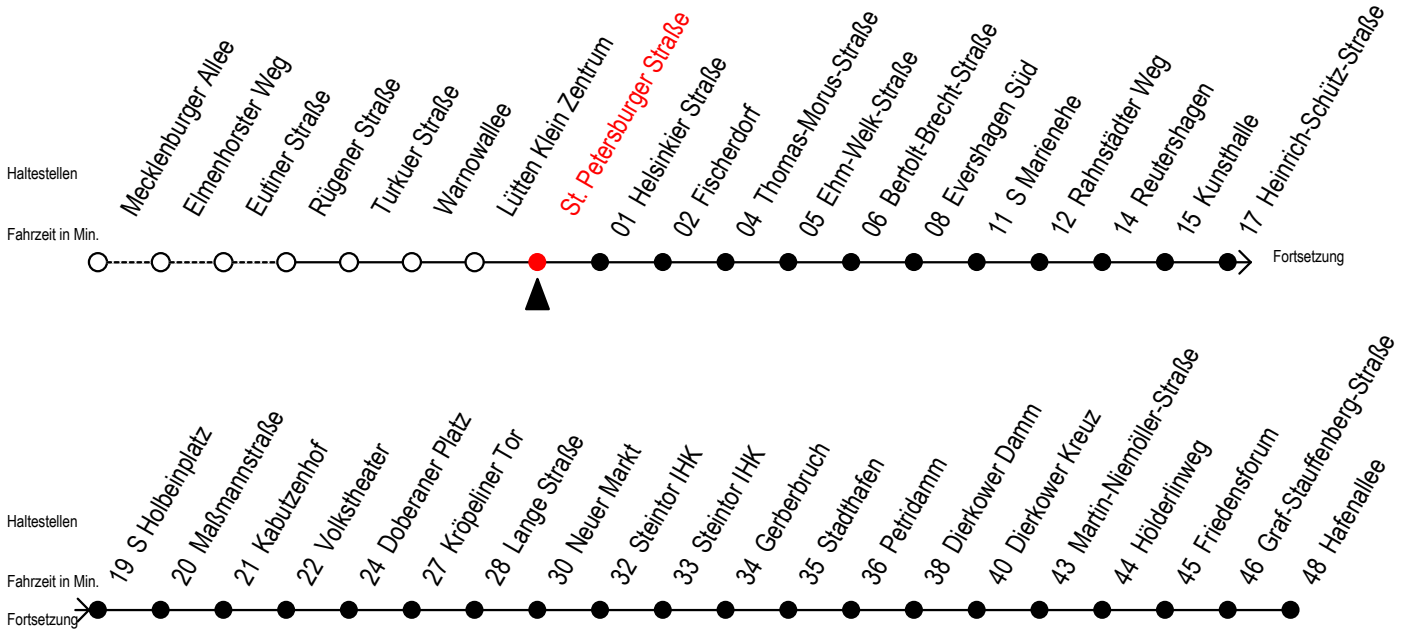

Gültig ab 10.06.2022

Alle Angaben ohne Gewähr

Richtung: Hafenallee

Uhr Mo. - Fr.	Uhr Mo. - Fr. [WSW]*	Uhr Samstag	Uhr Sonntag - Feiertag
4 06 36	4 06 36	4 --	4 --
5 06 31 46 59	5 06 31 46	5 --	5 --
6 09 19 29 39 49 59	6 01 16 31 46	6 06 36	6 --
7 09 19 29 39 49 59	7 01 16 31 46	7 06 36	7 --
8 09 19 29 39 49 59	8 01 16 31 46 59	8 06 36	8 04 34
9 09 19 29 39 49 59	9 09 19 29 39 49 59	9 06 31 46	9 04 34
10 09 19 29 39 49 59	10 09 19 29 39 49 59	10 01 16 31 46	10 04 34
11 09 19 29 39 49 59	11 09 19 29 39 49 59	11 01 16 31 46	11 04 34
12 09 19 29 39 49 59	12 09 19 29 39 49 59	12 01 16 31 46	12 04 34
13 09 19 29 39 49 59	13 09 19 29 39 49 59	13 01 16 31 46	13 04 34
14 09 19 29 39 49 59	14 09 19 29 39 49 59	14 01 16 31 46	14 04 34
15 09 19 29 39 49 59	15 09 19 29 39 49 59	15 01 16 31 46	15 04 34
16 09 19 29 39 49 59	16 09 19 29 39 49 59	16 01 16 31 46	16 04 34
17 09 19 29 39 49 58 ^E	17 09 19 29 39 49 58 ^E	17 01 16 31 46	17 04 34
18 01 13 ^E 16 28 ^E 31 43 ^E 46	18 01 13 ^E 16 28 ^E 31 43 ^E 46	18 01 16 31 46	18 04 34
19 01 16 31 46	19 01 16 31 46	19 01 16 31 46	19 04 34
20 01 16 28 ^E 36 43 ^E 58 ^E	20 01 16 28 ^E 36 43 ^E 58 ^E	20 01 16 28 ^E 36 43 ^E 58 ^E	20 04 36
21 06 13 ^E 28 ^E 36 43 ^E	21 06 13 ^E 28 ^E 36 43 ^E	21 06 13 ^E 28 ^E 36 43 ^E	21 06 36
22 06 36	22 06 36	22 06 36	22 06 36
23 06 36	23 06 36	23 06 36	23 06 36
0 19 ^E 49 ^E	0 19 ^E 49 ^E	0 19 ^E 49 ^E	0 19 ^E 49 ^E

E = fährt bis Kunsthalle

*WSW= fährt in den Winter-, Sommer- und Weihnachtsferien

Ferienzeiten siehe Infoblatt