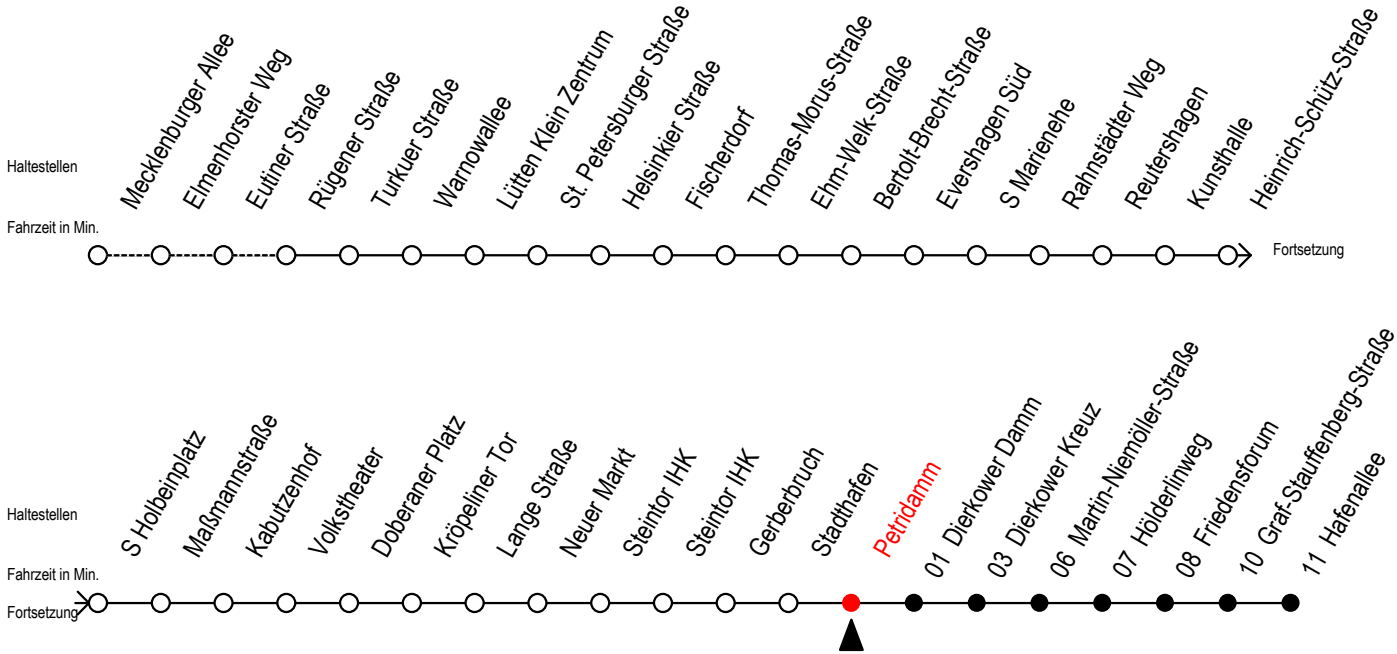

Gültig ab 10.06.2022

Alle Angaben ohne Gewähr

Richtung: Hafenallee

Uhr Mo. - Fr.					Uhr Mo. - Fr. [WSW]*					Uhr Samstag				Uhr Sonntag - Feiertag		
3	43				3	43				3	--			3	--	
4	13	43			4	13	43			4	--			4	--	
5	02	13	30	43	58	5	02	13	30	43	58			5	--	
6	07	22	35	45	55	6	07	22	37	52				6	--	
7	05	15	25	35	45	55	7	07	22	37	52			7	47	
8	05	15	25	35	45	55	8	07	22	37	52			8	11 41	
9	05	15	25	35	45	55	9	07	22	35	45	55		9	11 41	
10	05	15	25	35	45	55	10	05	15	25	35	45		10	11 41	
11	05	15	25	35	45	55	11	05	15	25	35	45		11	11 41	
12	05	15	25	35	45	55	12	05	15	25	35	45		12	11 41	
13	05	15	25	35	45	55	13	05	15	25	35	45		13	11 41	
14	05	15	25	35	45	55	14	05	15	25	35	45		14	11 41	
15	05	15	25	35	45	55	15	05	15	25	35	45		15	11 41	
16	05	15	25	35	45	55	16	05	15	25	35	45		16	11 41	
17	05	15	25	35	45	55	17	05	15	25	35	45		17	11 41	
18	05	15	25	37	52	18	05	15	25	37	52			18	11 41	
19	07	22	37	52		19	07	22	37	52				19	11 41	
20	07	22	37	52		20	07	22	37	52				20	13 43	
21	13	43				21	13	43						21	13 43	
22	13	43				22	13	43						22	13 43	
23	13	43				23	13	43						23	13 43	
0	13					0	13							0	13	

\*WSW= fährt in den Winter-, Sommer- und Weihnachtsferien  
Ferienzeiten siehe Infoblatt