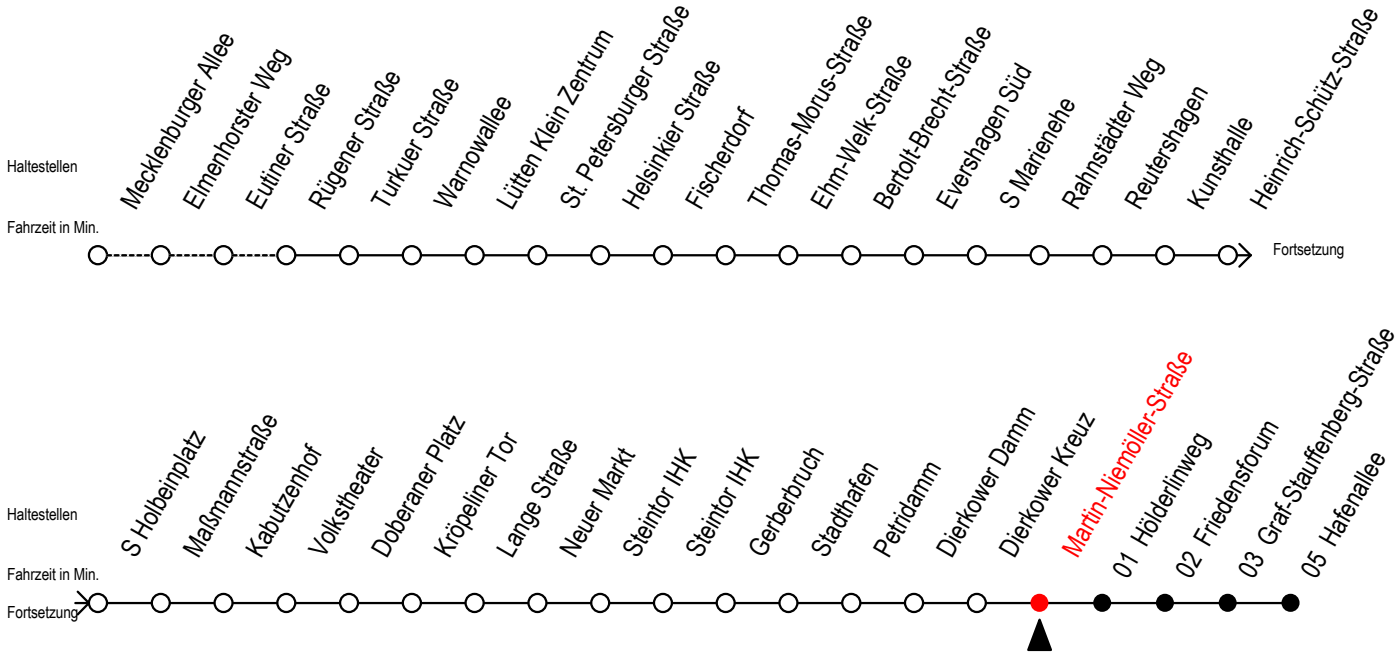

Gültig ab 10.06.2022

Alle Angaben ohne Gewähr

Richtung: Hafenallee

Uhr Mo. - Fr.		Uhr Mo. - Fr. [WSW]*		Uhr Samstag		Uhr Sonntag - Feiertag	
3	48	3	48	3	--	3	--
4	18 48	4	18 48	4	--	4	--
5	07 18 35 48	5	07 18 35 48	5	48	5	--
6	04 13 28 41 51	6	04 13 28 43 58	6	18 48	6	--
7	01 11 21 31 41 51	7	13 28 43 58	7	18 48	7	53
8	01 11 21 31 41 51	8	13 28 43 58	8	18 48	8	17 47
9	01 11 21 31 41 51	9	13 28 41 51	9	08 18 38 48	9	17 47
10	01 11 21 31 41 51	10	01 11 21 31 41 51	10	13 28 43 58	10	17 47
11	01 11 21 31 41 51	11	01 11 21 31 41 51	11	13 28 43 58	11	17 47
12	01 11 21 31 41 51	12	01 11 21 31 41 51	12	13 28 43 58	12	17 47
13	01 11 21 31 41 51	13	01 11 21 31 41 51	13	13 28 43 58	13	17 47
14	01 11 21 31 41 51	14	01 11 21 31 41 51	14	13 28 43 58	14	17 47
15	01 11 21 31 41 51	15	01 11 21 31 41 51	15	13 28 43 58	15	17 47
16	01 11 21 31 41 51	16	01 11 21 31 41 51	16	13 28 43 58	16	17 47
17	01 11 21 31 41 51	17	01 11 21 31 41 51	17	13 28 43 58	17	17 47
18	01 11 21 31 43 58	18	01 11 21 31 43 58	18	13 28 43 58	18	17 47
19	13 28 43 58	19	13 28 43 58	19	13 28 43 58	19	17 47
20	13 28 43 58	20	13 28 43 58	20	13 28 43 58	20	18 48
21	18 48	21	18 48	21	18 48	21	18 48
22	18 48	22	18 48	22	18 48	22	18 48
23	18 48	23	18 48	23	18 48	23	18 48
0	18	0	18	0	18	0	18

*WSW= fährt in den Winter-, Sommer- und Weihnachtsferien
Ferienzeiten siehe Infoblatt