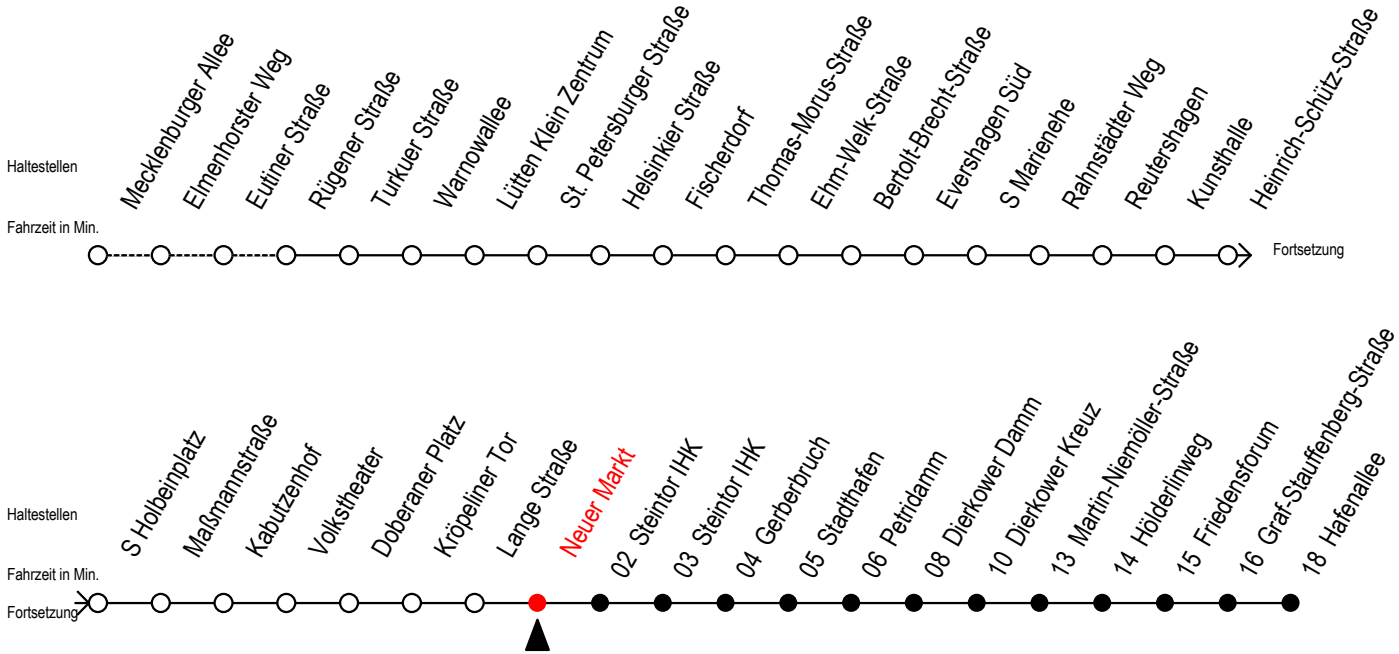

Gültig ab 10.06.2022

Alle Angaben ohne Gewähr

Richtung: Hafenallee

Uhr Mo. - Fr.		Uhr Mo. - Fr. [WSW]*		Uhr Samstag		Uhr Sonntag - Feiertag	
3	37	3	37	3	--	3	--
4	07 37 56	4	07 37 56	4	--	4	--
5	07 24 37 52	5	07 24 37 52	5	36	5	--
6	01 16 29 39 49 59	6	01 16 31 46	6	06 37	6	--
7	09 19 29 39 49 59	7	01 16 31 46	7	07 37	7	41
8	09 19 29 39 49 59	8	01 16 31 46	8	07 37 56	8	05 35
9	09 19 29 39 49 59	9	01 16 29 39 49	9	07 26 37	9	05 35
10	09 19 29 39 49 59	10	09 19 29 39 49	10	01 16 31 46	10	05 35
11	09 19 29 39 49 59	11	09 19 29 39 49	11	01 16 31 46	11	05 35
12	09 19 29 39 49 59	12	09 19 29 39 49	12	01 16 31 46	12	05 35
13	09 19 29 39 49 59	13	09 19 29 39 49	13	01 16 31 46	13	05 35
14	09 19 29 39 49 59	14	09 19 29 39 49	14	01 16 31 46	14	05 35
15	09 19 29 39 49 59	15	09 19 29 39 49	15	01 16 31 46	15	05 35
16	09 19 29 39 49 59	16	09 19 29 39 49	16	01 16 31 46	16	05 35
17	09 19 29 39 49 59	17	09 19 29 39 49	17	01 16 31 46	17	05 35
18	09 19 31 46	18	09 19 31 46	18	01 16 31 46	18	05 35
19	01 16 31 46	19	01 16 31 46	19	01 16 31 46	19	05 35
20	01 16 31 46	20	01 16 31 46	20	01 16 31 46	20	06 36
21	07 37	21	07 37	21	07 37	21	07 37
22	07 37	22	07 37	22	07 37	22	07 37
23	07 37	23	07 37	23	07 37	23	07 37
0	07	0	07	0	07	0	07

*WSW= fährt in den Winter-, Sommer- und Weihnachtsferien
Ferienzeiten siehe Infoblatt