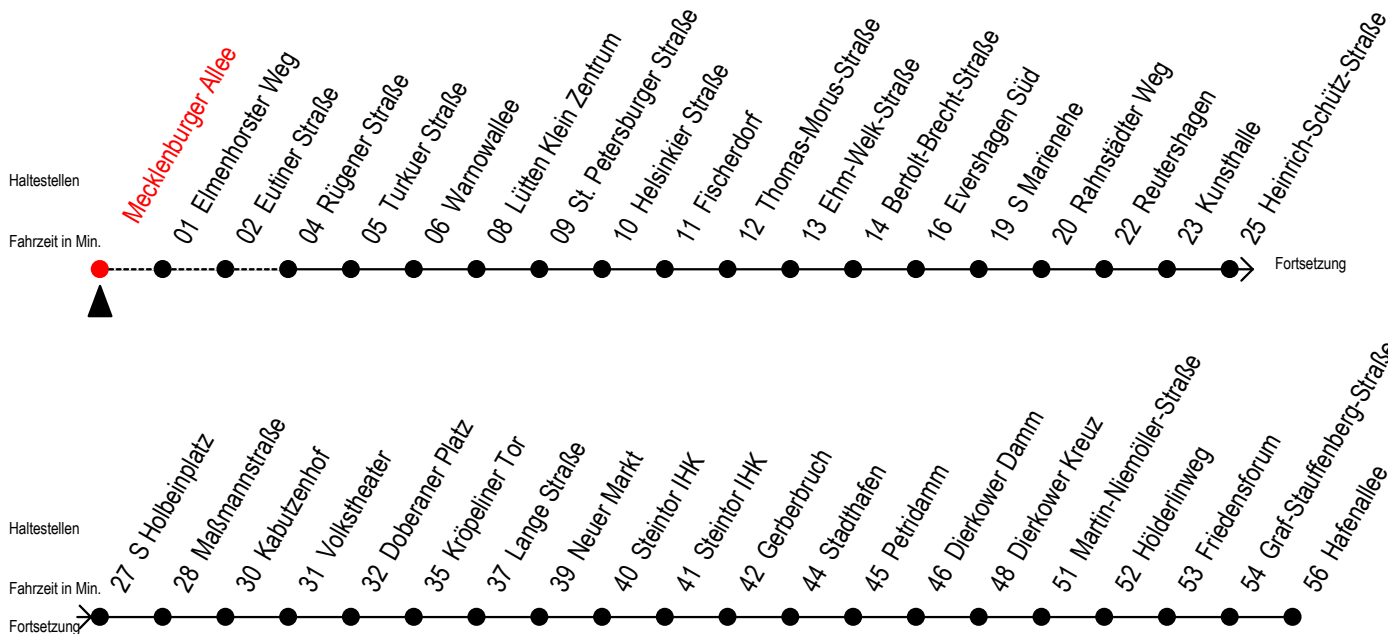

Gültig ab 10.06.2022

Alle Angaben ohne Gewähr

Richtung: Hafenallee

Uhr Mo. - Fr.		Uhr Mo. - Fr. [WSW]*		Uhr Samstag		Uhr Sonntag - Feiertag	
3	58	3	58	3	--	3	--
4	28 58	4	28 58	4	--	4	--
5	23 38	5	23 38 53	5	58	5	--
6	01 31 41 51	6	08 23 38 53	6	28 58	6	--
7	01 11 31	7	08 23 38 53	7	28 58	7	56
8	01 31	8	08 23 38	8	28 58	8	26 56
9	01 31	9	01 31	9	23 38 53	9	26 56
10	01 31	10	01 31	10	08 23 38 53	10	26 56
11	01 31	11	01 31	11	08 23 38 53	11	26 56
12	01 31	12	01 31	12	08 23 38 53	12	26 56
13	01 31	13	01 31	13	08 23 38 53	13	26 56
14	01 31	14	01 31	14	08 23 38 53	14	26 56
15	01 31	15	01 31	15	08 23 38 53	15	26 56
16	01 31	16	01 31	16	08 23 38 53	16	26 56
17	01 31 53	17	01 31 53	17	08 23 38 53	17	26 56
18	08 23 38 53	18	08 23 38 53	18	08 23 38 53	18	26 56
19	08 23 38 53	19	08 23 38 53	19	08 23 38 53	19	26 56
20	08 20 ^E 28 35 ^E	20	08 20 ^E 28 35 ^E	20	08 20 ^E 28 35 ^E	20	28 58
	50 ^E 58		50 ^E 58		50 ^E 58		
21	05 ^E 20 ^E 28 35 ^E	21	05 ^E 20 ^E 28 35 ^E	21	05 ^E 20 ^E 28 35 ^E	21	28 58
	58		58		58		
22	28 58	22	28 58	22	28 58	22	28 58
23	28	23	28	23	28	23	28
0	11 ^E 41 ^E	0	11 ^E 41 ^E	0	11 ^E 41 ^E	0	11 ^E 41 ^E

E = fährt bis Kunsthalle

*WSW= fährt in den Winter-, Sommer- und Weihnachtsferien

Ferienzeiten siehe Infoblatt

Servicetelefon: 0381 / 8021900