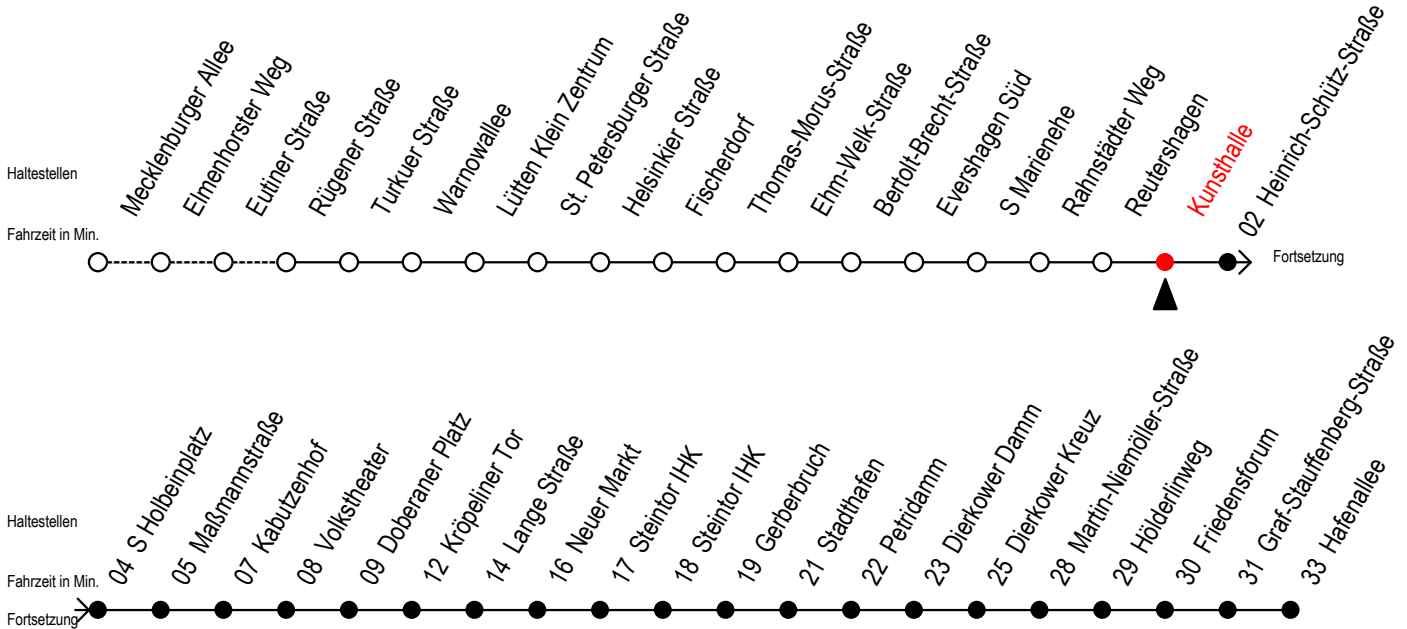

Gültig ab 10.06.2022

Alle Angaben ohne Gewähr

Richtung: Hafenallee

Uhr Mo. - Fr.	Uhr Mo. - Fr. [WSW]*	Uhr Samstag	Uhr Sonntag - Feiertag
4	20 50	4	--
5	20 46	5	--
6	01 14 24 34 44	6	20 50
7	04 14 24 34 44	7	20 50
8	04 14 24 34 44	8	20 50
9	04 14 24 34 44	9	20 46
10	04 14 24 34 44	10	01 16 31 46
11	04 14 24 34 44	11	01 16 31 46
12	04 14 24 34 44	12	01 16 31 46
13	04 14 24 34 44	13	01 16 31 46
14	04 14 24 34 44	14	01 16 31 46
15	04 14 24 34 44	15	01 16 31 46
16	04 14 24 34 44	16	01 16 31 46
17	04 14 24 34 44	17	01 16 31 46
18	04 16 31 46	18	01 16 31 46
19	01 16 31 46	19	01 16 31 46
20	01 16 31 50	20	01 16 31 50
21	20 50	21	20 50
22	20 50	22	20 50
23	20 50	23	20 50

*WSW= fährt in den Winter-, Sommer- und Weihnachtsferien
Ferienzeiten siehe Infoblatt