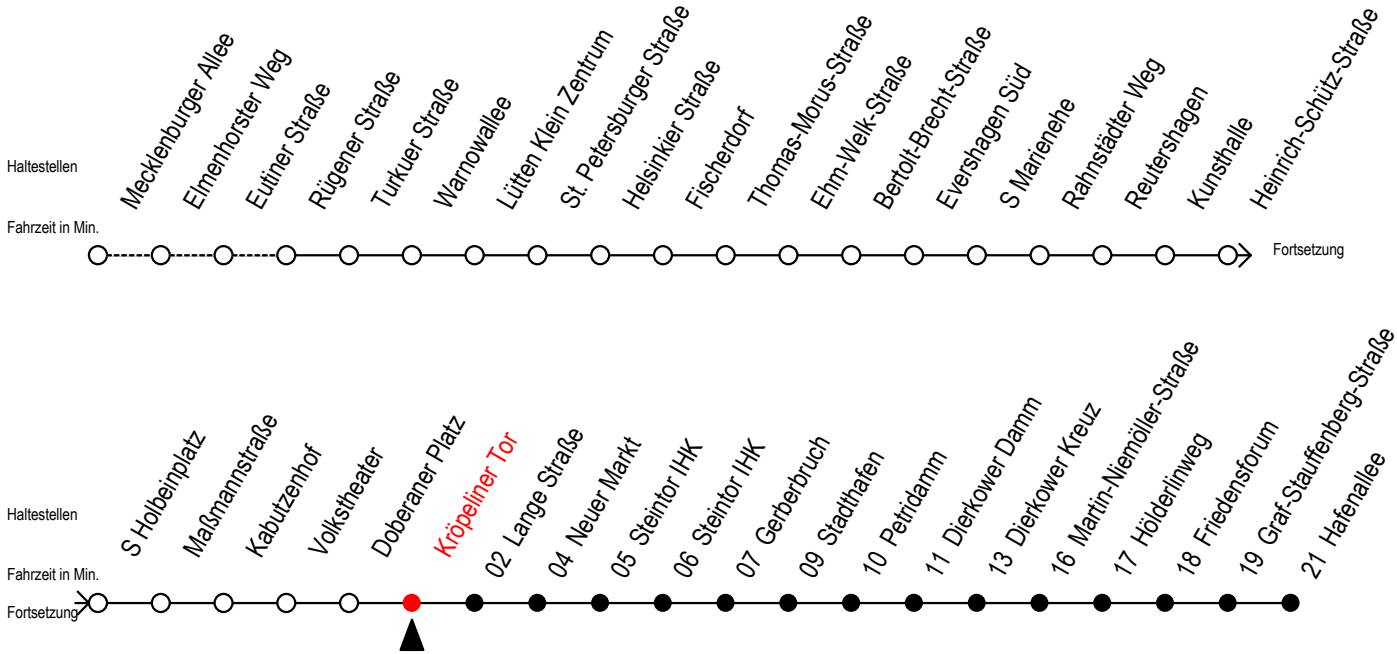

Gültig ab 10.06.2022

Alle Angaben ohne Gewähr

Richtung: Hafenallee

Uhr Mo. - Fr.					Uhr Mo. - Fr. [WSW]*					Uhr Samstag					Uhr Sonntag - Feiertag					
3	34				3	34				3	--				3	--				
4	04	34	53		4	04	34	53		4	--				4	--				
5	04	21	34	49	58	5	04	21	34	49	58	5	33		5	--				
6	13	26	36	46	56	6	13	28	43	58	6	02	34		6	--				
7	06	16	26	36	46	56	7	13	28	43	58	7	04	34	7	38				
8	06	16	26	36	46	56	8	13	28	43	58	8	04	34	53	8	02	32		
9	06	16	26	36	46	56	9	13	26	36	46	56	9	04	23	34	58	9	02	32
10	06	16	26	36	46	56	10	06	16	26	36	46	10	13	28	43	58	10	02	32
11	06	16	26	36	46	56	11	06	16	26	36	46	11	13	28	43	58	11	02	32
12	06	16	26	36	46	56	12	06	16	26	36	46	12	13	28	43	58	12	02	32
13	06	16	26	36	46	56	13	06	16	26	36	46	13	13	28	43	58	13	02	32
14	06	16	26	36	46	56	14	06	16	26	36	46	14	13	28	43	58	14	02	32
15	06	16	26	36	46	56	15	06	16	26	36	46	15	13	28	43	58	15	02	32
16	06	16	26	36	46	56	16	06	16	26	36	46	16	13	28	43	58	16	02	32
17	06	16	26	36	46	56	17	06	16	26	36	46	17	13	28	43	58	17	02	32
18	06	16	28	43	58	18	06	16	28	43	58	18	13	28	43	58	18	02	32	
19	13	28	43	58		19	13	28	43	58		19	13	28	43	58	19	02	32	
20	13	28	43			20	13	28	43			20	13	28	43		20	03	33	
21	04	34				21	04	34				21	04	34			21	04	34	
22	04	34				22	04	34				22	04	34			22	04	34	
23	04	34				23	04	34				23	04	34			23	04	34	
0	04					0	04					0	04				0	04		

*WSW= fährt in den Winter-, Sommer- und Weihnachtsferien
 Ferienzeiten siehe Infoblatt