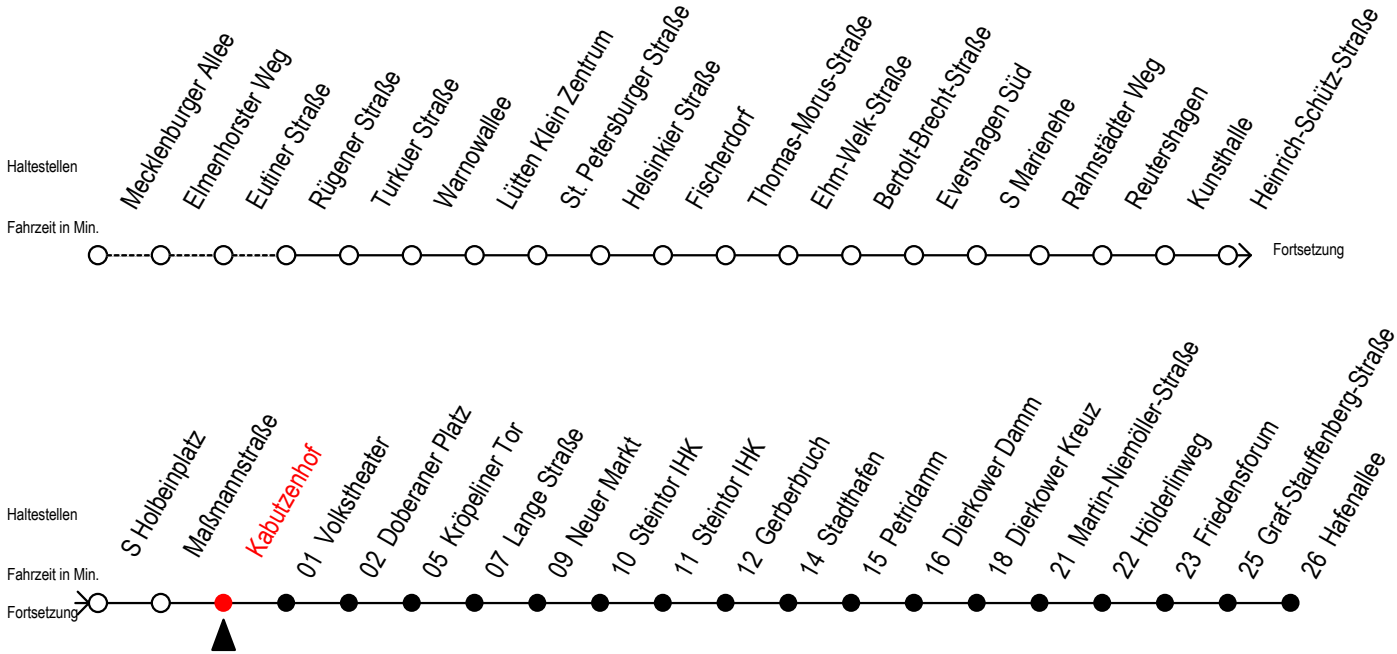

Gültig ab 10.06.2022

Alle Angaben ohne Gewähr

Richtung: Hafenallee

Uhr Mo. - Fr.		Uhr Mo. - Fr. [WSW]*		Uhr Samstag		Uhr Sonntag - Feiertag	
3	28 58	3	28 58	3	--	3	--
4	26 47 56	4	26 47 56	4	--	4	--
5	15 26 43 52	5	15 26 43 52	5	27 57	5	--
6	07 20 30 40 50	6	07 22 37 52	6	26 56	6	--
7	00 10 20 30 40 50	7	07 22 37 52	7	26 56	7	32 55
8	00 10 20 30 40 50	8	07 22 37 52	8	26 47 56	8	25 55
9	00 10 20 30 40 50	9	07 20 30 40 50	9	17 26 52	9	25 55
10	00 10 20 30 40 50	10	00 10 20 30 40 50	10	07 22 37 52	10	25 55
11	00 10 20 30 40 50	11	00 10 20 30 40 50	11	07 22 37 52	11	25 55
12	00 10 20 30 40 50	12	00 10 20 30 40 50	12	07 22 37 52	12	25 55
13	00 10 20 30 40 50	13	00 10 20 30 40 50	13	07 22 37 52	13	25 55
14	00 10 20 30 40 50	14	00 10 20 30 40 50	14	07 22 37 52	14	25 55
15	00 10 20 30 40 50	15	00 10 20 30 40 50	15	07 22 37 52	15	25 55
16	00 10 20 30 40 50	16	00 10 20 30 40 50	16	07 22 37 52	16	25 55
17	00 10 20 30 40 50	17	00 10 20 30 40 50	17	07 22 37 52	17	25 55
18	00 10 22 37 52	18	00 10 22 37 52	18	07 22 37 52	18	25 55
19	07 22 37 52	19	07 22 37 52	19	07 22 37 52	19	25 55
20	07 22 37 56	20	07 22 37 56	20	07 22 37 56	20	25 56
21	26 56	21	26 56	21	26 56	21	26 56
22	26 56	22	26 56	22	26 56	22	26 56
23	26 56	23	26 56	23	26 56	23	26 56

*WSW= fährt in den Winter-, Sommer- und Weihnachtsferien
Ferienzeiten siehe Infoblatt