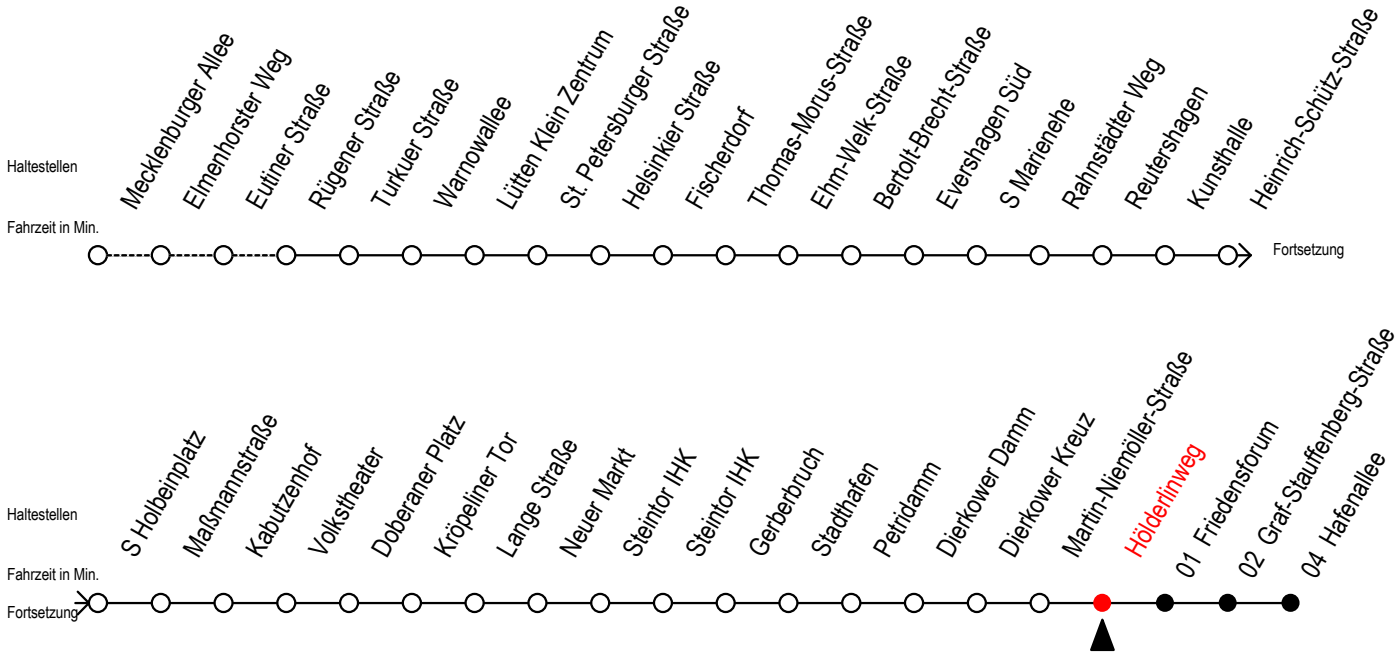

## Richtung: Hafenallee

Uhr Mo. - Fr.					Uhr Mo. - Fr. [WSW]*					Uhr Samstag					Uhr Sonntag - Feiertag						
3	49				3	49				3	--				3	--					
4	19	49			4	19	49			4	--				4	--					
5	08	19	36	49	5	08	19	36	49	5	49				5	--					
6	05	14	29	42	52	6	05	14	29	44	59				6	--					
7	02	12	22	32	42	52	7	14	29	44	59				7	54					
8	02	12	22	32	42	52	8	14	29	44	59				8	18	48				
9	02	12	22	32	42	52	9	14	29	42	52				9	18	48				
10	02	12	22	32	42	52	10	02	12	22	32	42			10	14	29	44	59		
11	02	12	22	32	42	52	11	02	12	22	32	42			11	14	29	44	59		
12	02	12	22	32	42	52	12	02	12	22	32	42			12	14	29	44	59		
13	02	12	22	32	42	52	13	02	12	22	32	42			13	14	29	44	59		
14	02	12	22	32	42	52	14	02	12	22	32	42			14	14	29	44	59		
15	02	12	22	32	42	52	15	02	12	22	32	42			15	14	29	44	59		
16	02	12	22	32	42	52	16	02	12	22	32	42			16	14	29	44	59		
17	02	12	22	32	42	52	17	02	12	22	32	42			17	14	29	44	59		
18	02	12	22	32	44	59	18	02	12	22	32	44	59		18	14	29	44	59		
19	14	29	44	59			19	14	29	44	59			19	14	29	44	59	19	18	48
20	14	29	44	59			20	14	29	44	59			20	14	29	44	59	20	19	49
21	19	49					21	19	49					21	19	49			21	19	49
22	19	49					22	19	49					22	19	49			22	19	49
23	19	49					23	19	49					23	19	49			23	19	49
0	19						0	19						0	19				0	19	

\*WSW= fährt in den Winter-, Sommer- und Weihnachtsferien  
Ferienzeiten siehe Infoblatt