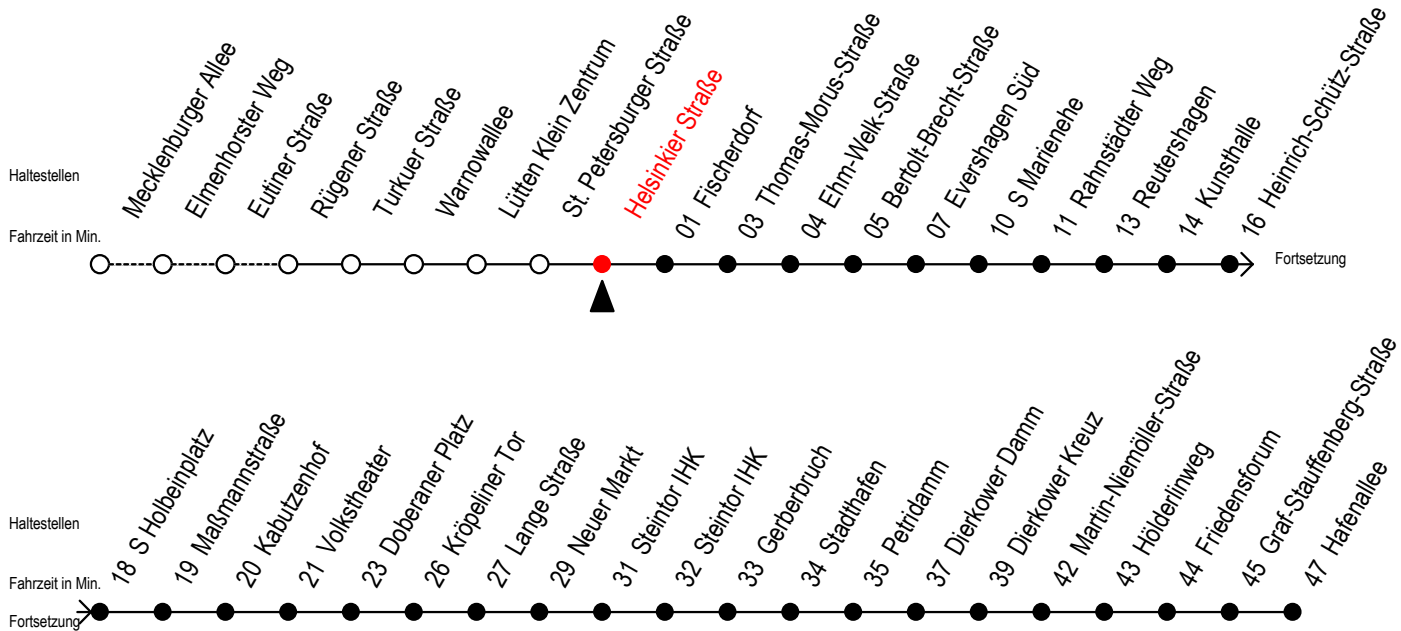

Gültig ab 10.06.2022

Alle Angaben ohne Gewähr

Richtung: Hafenallee

Uhr Mo. - Fr.	Uhr Mo. - Fr. [WSW]*	Uhr Samstag	Uhr Sonntag - Feiertag
4 07 37	4 07 37	4 --	4 --
5 07 32 47	5 07 32 47	5 --	5 --
6 00 10 20 30 40 50	6 02 17 32 47	6 07 37	6 --
7 00 10 20 30 40 50	7 02 17 32 47	7 07 37	7 --
8 00 10 20 30 40 50	8 02 17 32 47	8 07 37	8 05 35
9 00 10 20 30 40 50	9 00 10 20 30 40 50	9 07 32 47	9 05 35
10 00 10 20 30 40 50	10 00 10 20 30 40 50	10 02 17 32 47	10 05 35
11 00 10 20 30 40 50	11 00 10 20 30 40 50	11 02 17 32 47	11 05 35
12 00 10 20 30 40 50	12 00 10 20 30 40 50	12 02 17 32 47	12 05 35
13 00 10 20 30 40 50	13 00 10 20 30 40 50	13 02 17 32 47	13 05 35
14 00 10 20 30 40 50	14 00 10 20 30 40 50	14 02 17 32 47	14 05 35
15 00 10 20 30 40 50	15 00 10 20 30 40 50	15 02 17 32 47	15 05 35
16 00 10 20 30 40 50	16 00 10 20 30 40 50	16 02 17 32 47	16 05 35
17 00 10 20 30 40 50	17 00 10 20 30 40 50	17 02 17 32 47	17 05 35
18 02 14 ^E 17 29 ^E 32 44 ^E	18 02 14 ^E 17 29 ^E 32 44 ^E 47	18 02 17 32 47	18 05 35
19 02 17 32 47	19 02 17 32 47	19 02 17 32 47	19 05 35
20 02 17 29 ^E 37 44 ^E 59 ^E	20 02 17 29 ^E 37 44 ^E 59 ^E	20 02 17 29 ^E 37 44 ^E 59 ^E	20 05 37
21 07 14 ^E 29 ^E 37 44 ^E	21 07 14 ^E 29 ^E 37 44 ^E	21 07 14 ^E 29 ^E 37 44 ^E	21 07 37
22 07 37	22 07 37	22 07 37	22 07 37
23 07 37	23 07 37	23 07 37	23 07 37
0 20 ^E 50 ^E	0 20 ^E 50 ^E	0 20 ^E 50 ^E	0 20 ^E 50 ^E

E = fährt bis Kunsthalle

*WSW= fährt in den Winter-, Sommer- und Weihnachtsferien

Ferienzeiten siehe Infoblatt

Servicetelefon: 0381 / 8021900