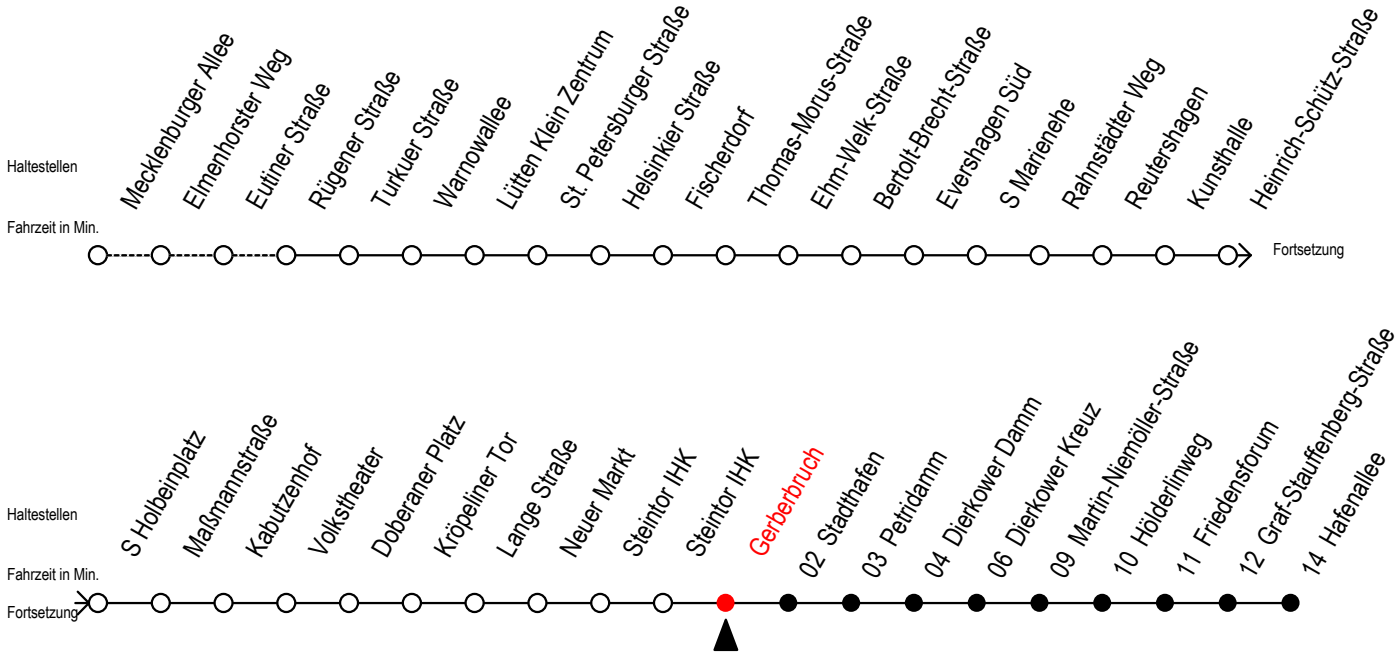

Gültig ab 10.06.2022

Alle Angaben ohne Gewähr

Richtung: Hafenallee

Uhr Mo. - Fr.		Uhr Mo. - Fr. [WSW]*		Uhr Samstag		Uhr Sonntag - Feiertag	
3	40	3	40	3	--	3	--
4	10 40 59	4	10 40 59	4	--	4	--
5	10 27 40 56	5	10 27 40 56	5	39	5	--
6	05 20 33 43 53	6	05 20 35 50	6	09 40	6	--
7	03 13 23 33 43 53	7	05 20 35 50	7	10 40	7	44
8	03 13 23 33 43 53	8	05 20 35 50	8	10 40 59	8	09 39
9	03 13 23 33 43 53	9	05 20 33 43 53	9	10 29 40	9	09 39
10	03 13 23 33 43 53	10	03 13 23 33 43	10	05 20 35 50	10	09 39
11	03 13 23 33 43 53	11	03 13 23 33 43	11	05 20 35 50	11	09 39
12	03 13 23 33 43 53	12	03 13 23 33 43	12	05 20 35 50	12	09 39
13	03 13 23 33 43 53	13	03 13 23 33 43	13	05 20 35 50	13	09 39
14	03 13 23 33 43 53	14	03 13 23 33 43	14	05 20 35 50	14	09 39
15	03 13 23 33 43 53	15	03 13 23 33 43	15	05 20 35 50	15	09 39
16	03 13 23 33 43 53	16	03 13 23 33 43	16	05 20 35 50	16	09 39
17	03 13 23 33 43 53	17	03 13 23 33 43	17	05 20 35 50	17	09 39
18	03 13 23 35 50	18	03 13 23 35 50	18	05 20 35 50	18	09 39
19	05 20 35 50	19	05 20 35 50	19	05 20 35 50	19	09 39
20	05 20 35 50	20	05 20 35 50	20	05 20 35 50	20	10 40
21	10 40	21	10 40	21	10 40	21	10 40
22	10 40	22	10 40	22	10 40	22	10 40
23	10 40	23	10 40	23	10 40	23	10 40
0	10	0	10	0	10	0	10

\*WSW= fährt in den Winter-, Sommer- und Weihnachtsferien  
Ferienzeiten siehe Infoblatt