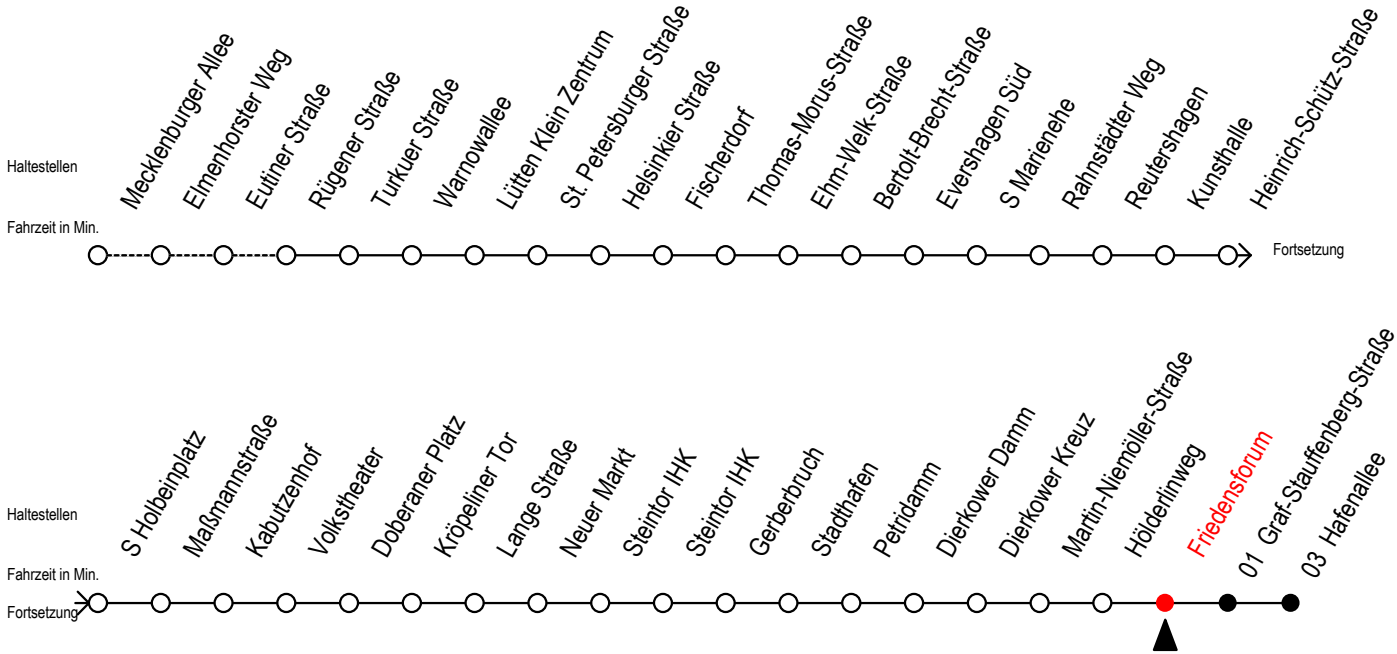

Gültig ab 10.06.2022

Alle Angaben ohne Gewähr

Richtung: Hafenallee

Uhr Mo. - Fr.		Uhr Mo. - Fr. [WSW]*		Uhr Samstag		Uhr Sonntag - Feiertag	
3	50	3	50	3	--	3	--
4	20 50	4	20 50	4	--	4	--
5	09 20 37 50	5	09 20 37 50	5	50	5	--
6	06 15 30 43 53	6	06 15 30 45	6	20 50	6	--
7	03 13 23 33 43 53	7	00 15 30 45	7	20 50	7	55
8	03 13 23 33 43 53	8	00 15 30 45	8	20 50	8	19 49
9	03 13 23 33 43 53	9	00 15 30 43 53	9	10 20 40 50	9	19 49
10	03 13 23 33 43 53	10	03 13 23 33 43 53	10	15 30 45	10	19 49
11	03 13 23 33 43 53	11	03 13 23 33 43 53	11	00 15 30 45	11	19 49
12	03 13 23 33 43 53	12	03 13 23 33 43 53	12	00 15 30 45	12	19 49
13	03 13 23 33 43 53	13	03 13 23 33 43 53	13	00 15 30 45	13	19 49
14	03 13 23 33 43 53	14	03 13 23 33 43 53	14	00 15 30 45	14	19 49
15	03 13 23 33 43 53	15	03 13 23 33 43 53	15	00 15 30 45	15	19 49
16	03 13 23 33 43 53	16	03 13 23 33 43 53	16	00 15 30 45	16	19 49
17	03 13 23 33 43 53	17	03 13 23 33 43 53	17	00 15 30 45	17	19 49
18	03 13 23 33 45	18	03 13 23 33 45	18	00 15 30 45	18	19 49
19	00 15 30 45	19	00 15 30 45	19	00 15 30 45	19	19 49
20	00 15 30 45	20	00 15 30 45	20	00 15 30 45	20	20 50
21	00 20 50	21	00 20 50	21	00 20 50	21	20 50
22	20 50	22	20 50	22	20 50	22	20 50
23	20 50	23	20 50	23	20 50	23	20 50
0	20	0	20	0	20	0	20

*WSW= fährt in den Winter-, Sommer- und Weihnachtsferien
 Ferienzeiten siehe Infoblatt