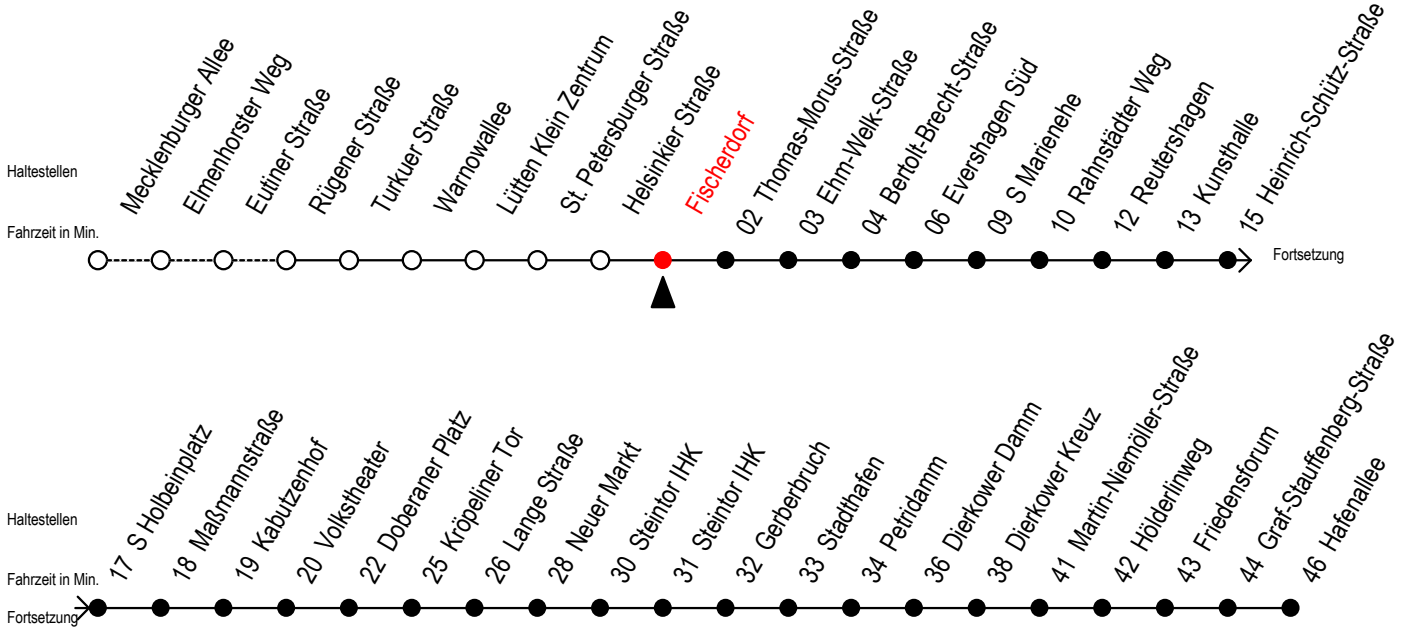

Gültig ab 10.06.2022

Alle Angaben ohne Gewähr

Richtung: Hafenallee

Uhr Mo. - Fr.	Uhr Mo. - Fr. [WSW]*	Uhr Samstag	Uhr Sonntag - Feiertag
4 08 38	4 08 38	4 --	4 --
5 08 33 48	5 08 33 48	5 --	5 --
6 01 11 21 31 41 51	6 03 18 33 48	6 08 38	6 --
7 01 11 21 31 41 51	7 03 18 33 48	7 08 38	7 --
8 01 11 21 31 41 51	8 03 18 33 48	8 08 38	8 06 36
9 01 11 21 31 41 51	9 01 11 21 31 41 51	9 08 33 48	9 06 36
10 01 11 21 31 41 51	10 01 11 21 31 41 51	10 03 18 33 48	10 06 36
11 01 11 21 31 41 51	11 01 11 21 31 41 51	11 03 18 33 48	11 06 36
12 01 11 21 31 41 51	12 01 11 21 31 41 51	12 03 18 33 48	12 06 36
13 01 11 21 31 41 51	13 01 11 21 31 41 51	13 03 18 33 48	13 06 36
14 01 11 21 31 41 51	14 01 11 21 31 41 51	14 03 18 33 48	14 06 36
15 01 11 21 31 41 51	15 01 11 21 31 41 51	15 03 18 33 48	15 06 36
16 01 11 21 31 41 51	16 01 11 21 31 41 51	16 03 18 33 48	16 06 36
17 01 11 21 31 41 51	17 01 11 21 31 41 51	17 03 18 33 48	17 06 36
18 00 <sup>E</sup> 03 15 <sup>E</sup> 18 30 <sup>E</sup> 33 45 <sup>E</sup> 48	18 00 <sup>E</sup> 03 15 <sup>E</sup> 18 30 <sup>E</sup> 33 45 <sup>E</sup> 48	18 03 18 33 48	18 06 36
19 03 18 33 48	19 03 18 33 48	19 03 18 33 48	19 06 36
20 03 18 30 <sup>E</sup> 38 45 <sup>E</sup>	20 03 18 30 <sup>E</sup> 38 45 <sup>E</sup>	20 03 18 30 <sup>E</sup> 38 45 <sup>E</sup>	20 06 38
21 00 <sup>E</sup> 08 15 <sup>E</sup> 30 <sup>E</sup> 38 45 <sup>E</sup>	21 00 <sup>E</sup> 08 15 <sup>E</sup> 30 <sup>E</sup> 38 45 <sup>E</sup>	21 00 <sup>E</sup> 08 15 <sup>E</sup> 30 <sup>E</sup> 38 45 <sup>E</sup>	21 08 38
22 08 38	22 08 38	22 08 38	22 08 38
23 08 38	23 08 38	23 08 38	23 08 38
0 21 <sup>E</sup> 51 <sup>E</sup>	0 21 <sup>E</sup> 51 <sup>E</sup>	0 21 <sup>E</sup> 51 <sup>E</sup>	0 21 <sup>E</sup> 51 <sup>E</sup>

E = fährt bis Kunsthalle

\*WSW= fährt in den Winter-, Sommer- und Weihnachtsferien

Ferienzeiten siehe Infoblatt