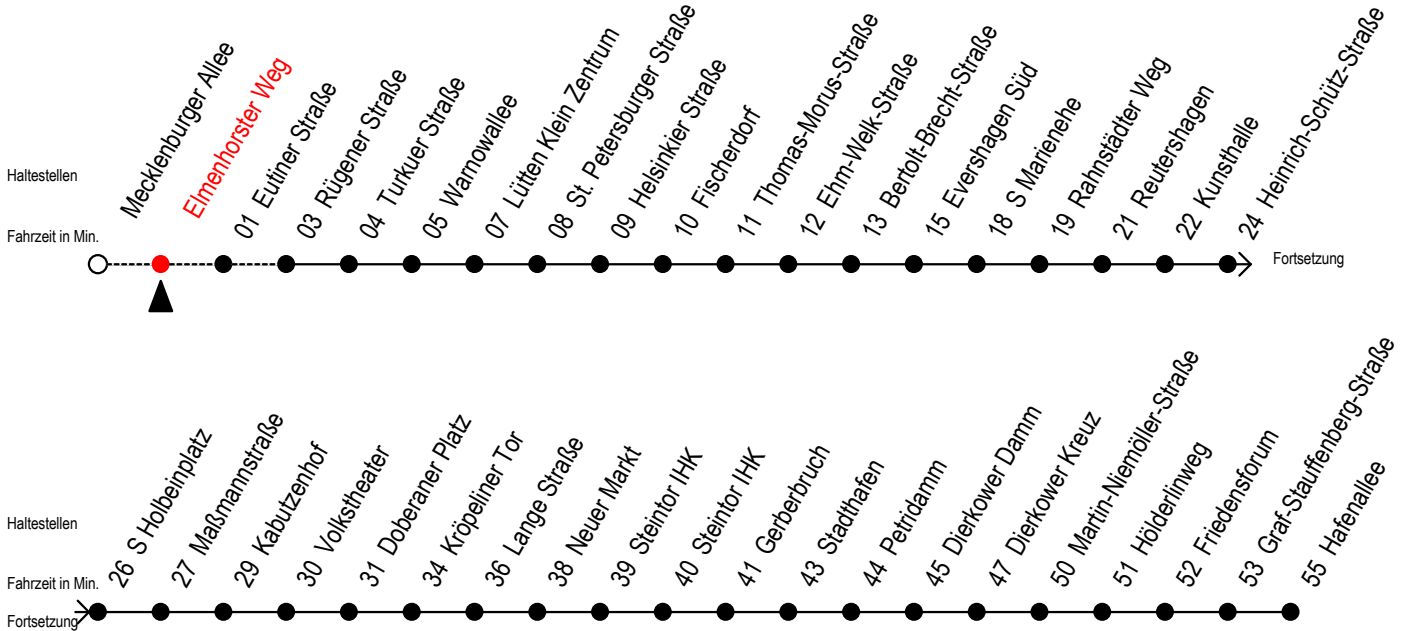

Gültig ab 10.06.2022

Alle Angaben ohne Gewähr

Richtung: Hafenallee

Uhr Mo. - Fr.		Uhr Mo. - Fr. [WSW]*		Uhr Samstag		Uhr Sonntag - Feiertag	
3	59	3	59	3	--	3	--
4	29 59	4	29 59	4	--	4	--
5	24 39	5	24 39 54	5	59	5	--
6	02 32 42 52	6	09 24 39 54	6	29 59	6	--
7	02 12 32	7	09 24 39 54	7	29 59	7	57
8	02 32	8	09 24 39	8	29 59	8	27 57
9	02 32	9	02 32	9	24 39 54	9	27 57
10	02 32	10	02 32	10	09 24 39 54	10	27 57
11	02 32	11	02 32	11	09 24 39 54	11	27 57
12	02 32	12	02 32	12	09 24 39 54	12	27 57
13	02 32	13	02 32	13	09 24 39 54	13	27 57
14	02 32	14	02 32	14	09 24 39 54	14	27 57
15	02 32	15	02 32	15	09 24 39 54	15	27 57
16	02 32	16	02 32	16	09 24 39 54	16	27 57
17	02 32 54	17	02 32 54	17	09 24 39 54	17	27 57
18	09 24 39 54	18	09 24 39 54	18	09 24 39 54	18	27 57
19	09 24 39 54	19	09 24 39 54	19	09 24 39 54	19	27 57
20	09 21 ^E 29 36 ^E	20	09 21 ^E 29 36 ^E	20	09 21 ^E 29 36 ^E	20	29 59
	51 ^E 59		51 ^E 59		51 ^E 59		
21	06 ^E 21 ^E 29 36 ^E	21	06 ^E 21 ^E 29 36 ^E	21	06 ^E 21 ^E 29 36 ^E	21	29 59
	59		59		59		
22	29 59	22	29 59	22	29 59	22	29 59
23	29	23	29	23	29	23	29
0	12 ^E 42 ^E	0	12 ^E 42 ^E	0	12 ^E 42 ^E	0	12 ^E 42 ^E

E = fährt bis Kunsthalle

*WSW= fährt in den Winter-, Sommer- und Weihnachtsferien

Ferienzeiten siehe Infoblatt

Servicetelefon: 0381 / 8021900