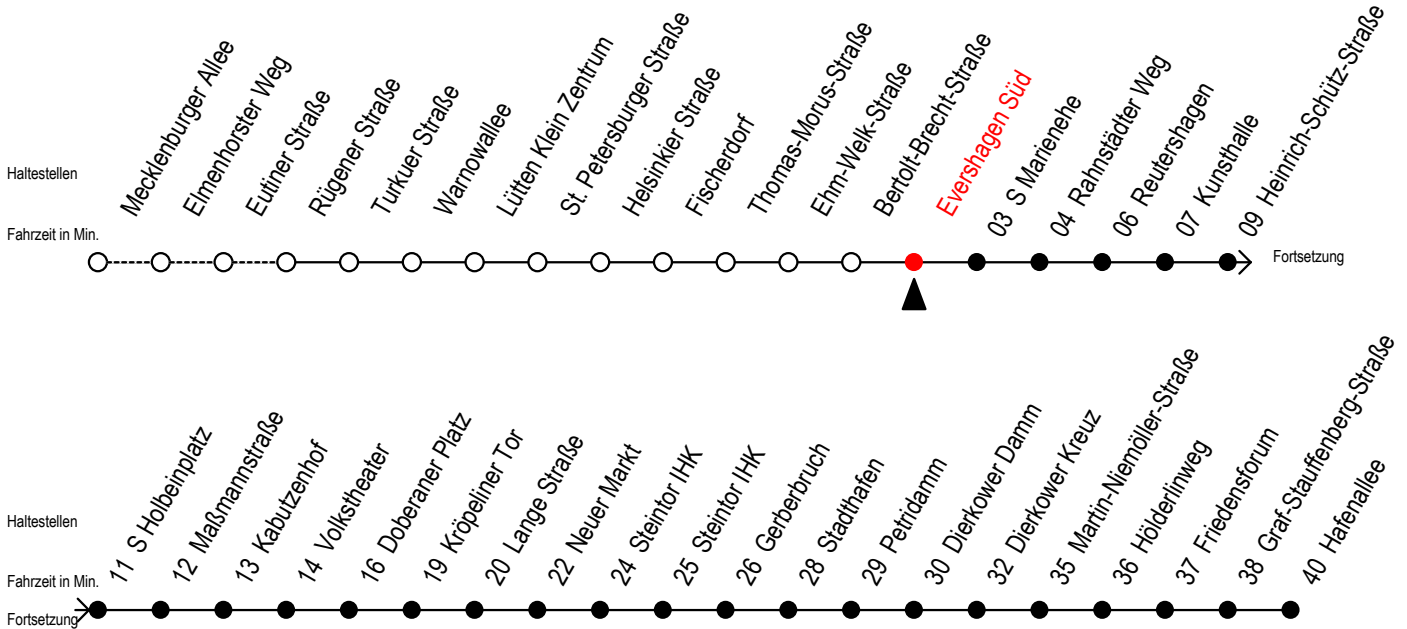

Gültig ab 10.06.2022

Alle Angaben ohne Gewähr

Richtung: Hafenallee

Uhr Mo. - Fr.			Uhr Mo. - Fr. [WSW]*			Uhr Samstag			Uhr Sonntag - Feiertag		
4	13	43	4	13	43	4	--	4	--	4	--
5	13	39 54	5	13	39 54	5	--	5	--	5	--
6	07	17 27 37 47 57	6	09	24 39 54	6	13 43	6	--	6	--
7	07	17 27 37 47 57	7	09	24 39 54	7	13 43	7	--	7	--
8	07	17 27 37 47 57	8	09	24 39 54	8	13 43	8	12 42	8	12 42
9	07	17 27 37 47 57	9	07	17 27 37 47 57	9	13 39 54	9	12 42	9	12 42
10	07	17 27 37 47 57	10	07	17 27 37 47 57	10	09 24 39 54	10	12 42	10	12 42
11	07	17 27 37 47 57	11	07	17 27 37 47 57	11	09 24 39 54	11	12 42	11	12 42
12	07	17 27 37 47 57	12	07	17 27 37 47 57	12	09 24 39 54	12	12 42	12	12 42
13	07	17 27 37 47 57	13	07	17 27 37 47 57	13	09 24 39 54	13	12 42	13	12 42
14	07	17 27 37 47 57	14	07	17 27 37 47 57	14	09 24 39 54	14	12 42	14	12 42
15	07	17 27 37 47 57	15	07	17 27 37 47 57	15	09 24 39 54	15	12 42	15	12 42
16	07	17 27 37 47 57	16	07	17 27 37 47 57	16	09 24 39 54	16	12 42	16	12 42
17	07	17 27 37 47 57	17	07	17 27 37 47 57	17	09 24 39 54	17	12 42	17	12 42
18	06 ^E 09 21 ^E 24 36 ^E 39 51 ^E 54		18	06 ^E 09 21 ^E 24 36 ^E 39 51 ^E 54		18	09 24 39 54	18	12 42	18	12 42
19	09 24 39 54		19	09 24 39 54		19	09 24 39 54	19	12 42	19	12 42
20	09 24 35 ^E 43 50 ^E		20	09 24 35 ^E 43 50 ^E		20	09 24 35 ^E 43 50 ^E	20	12 43	20	12 43
21	05 ^E 13 20 ^E 35 ^E 43 50 ^E		21	05 ^E 13 20 ^E 35 ^E 43 50 ^E		21	05 ^E 13 20 ^E 35 ^E 43 50 ^E	21	13 43	21	13 43
22	13 43		22	13 43		22	13 43	22	13 43	22	13 43
23	13 43		23	13 43		23	13 43	23	13 43	23	13 43
0	26 ^E 56 ^E		0	26 ^E 56 ^E		0	26 ^E 56 ^E	0	26 ^E 56 ^E	0	26 ^E 56 ^E

E = fährt bis Kunsthalle

*WSW= fährt in den Winter-, Sommer- und Weihnachtsferien

Ferienzeiten siehe Infoblatt

Servicetelefon: 0381 / 8021900